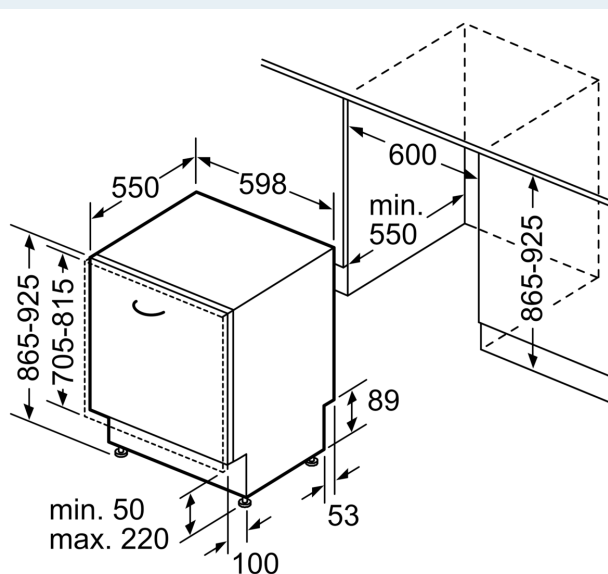

Afmeting in mm