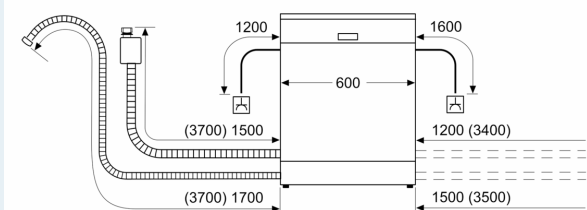

iQ500, Volledig geïntegreerde vaatwasser, 60 cm, XXL (extra hoog), varioScharnier (geschikt voor IKEA keukens) SX75Z802BE

Afmeting in mm

⊣ stopcontact
( ) Waarde met verlengingsset