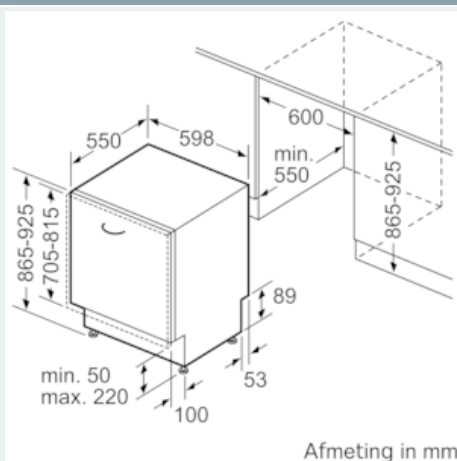

Uitrusting

Technische Data

Energieklasse: D
 Energieverbruik voor 100 cycli ecoprogramma's: 84 kWh
 Maximale aantal plaatsinstellingen: 13
 Het waterverbruik van de ecoprogramma's in liters per cyclus: 9,5 l
 Programmaduur: 4:55 h
 Akoestische geluidsemissies: 44 dB
 Akoestische geluidsemissieklasse: B
 Uitvoering: Inbouw
 Hoogte van afneembaar bovenblad: 0 mm
 Afmetingen van het apparaat h(min/max)xbxd: 865 x 598 x 550 mm
 Inbouwfmetingen (hxbxd): 865-925 x 600 x 550 mm
 Keurmerken: CE, VDE
 Diepte met 90° geopende deur: 1200 mm
 In hoogte verstelbare pootjes: Ja - alle vanaf voorzijde
 Maximaal instelbare hoogte: 60 mm
 Verstelbare sokkel: Horizontaal en verticaal
 Nettogewicht: 37,246 kg
 Brutogewicht: 39,5 kg
 Aansluitwaarde: 2400 W
 Minimale smeltveiligheid: 10 A
 Spanning: 220-240 V
 Frequentie: 50; 60 Hz
 Lengte elektriciteitsnoer: 175 cm
 Type stekker: Schuko-/Gardy. met aarding
 Lengte toevoerslang: 165 cm
 Lengte afvoerslang: 190 cm
 EAN-code: 4242003868713
 Type installatie: Volledig geïntegreerd

Toebehoren:

- Zelfreinigend filter met 3-voudige besproeiing
- Trechter voor zout
- Dampbeschermingsplaat
- Toebehoren-Roestvrij stalen decoratie strips

Technische specificaties:

- Afmetingen (hxbxd): 86.5 x 59.8 x 55 cm
- Materiaal kuip: roestvrij staal

iQ300, Volledig geïntegreerde vaatwasser, 60 cm, XXL SX73H800BE

Maatschetsen

Afmeting in mm

Afmeting in mm

A stopcontact
 () Waarde met verlengingsset