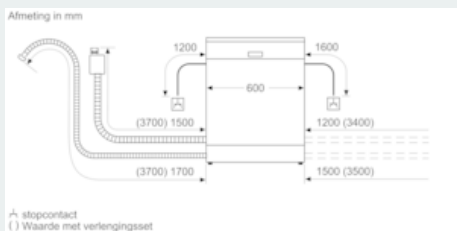

Uitrusting

Technische Data

Energieklasse: D
 Energieverbruik voor 100 cycli ecoprogramma's: 84 kWh
 Maximale aantal plaatsinstellingen: 13
 Het waterverbruik van de ecoprogramma's in liters per cyclus: 9,5 l
 Programmaduur: 4:55 h
 Akoestische geluidsemissies: 44 dB
 Akoestische geluidsemissieklasse: B
 Uitvoering: Inbouw
 Hoogte van afneembaar bovenblad: 0 mm
 Afmetingen van het apparaat h(min/max)xbxd: 865 x 598 x 550 mm
 Inbouwfmetingen (hxbxd): 865-925 x 600 x 550 mm
 Keurmerken: CE, VDE
 Diepte met 90° geopende deur: 1200 mm
 In hoogte verstelbare pootjes: Ja - alle vanaf voorzijde
 Maximaal instelbare hoogte: 60 mm
 Verstelbare sokkel: Horizontaal en verticaal
 Nettogewicht: 37,246 kg
 Brutogewicht: 39,5 kg
 Aansluitwaarde: 2400 W
 Minimale smeltveiligheid: 10 A
 Spanning: 220-240 V
 Frequentie: 50; 60 Hz
 Lengte elektriciteitsnoer: 175 cm
 Type stekker: Schuko-/Gardy. met aarding
 Lengte toevoerslang: 165 cm
 Lengte afvoerslang: 190 cm
 EAN-code: 4242003868713
 Type installatie: Volledig geïntegreerd

Toebehoren:

- Zelfreinigend filter met 3-voudige besproeiing
- Trechter voor zout
- Dampbeschermingsplaat
- Toebehoren-Roestvrij stalen decoratie strips

Technische specificaties:

- Afmetingen (hxbxd): 86.5 x 59.8 x 55 cm
- Materiaal kuip: roestvrij staal

¹ Schaal van energie-efficiëntieklassen van A tot G

² Energieverbruik in kWh per 100 cycli (in programma Eco 50 °C)

³ Waterverbruik in liters per cyclus (in programma Eco 50 °C)

⁴ Duur van het programma Eco 50 °C

iQ300, Volledig geïntegreerde vaatwasser, 60 cm, XXL SX73H800BE

Maatschetsen

Afmeting in mm

Afmeting in mm

A stopcontact
 () Waarde met verlengingsset