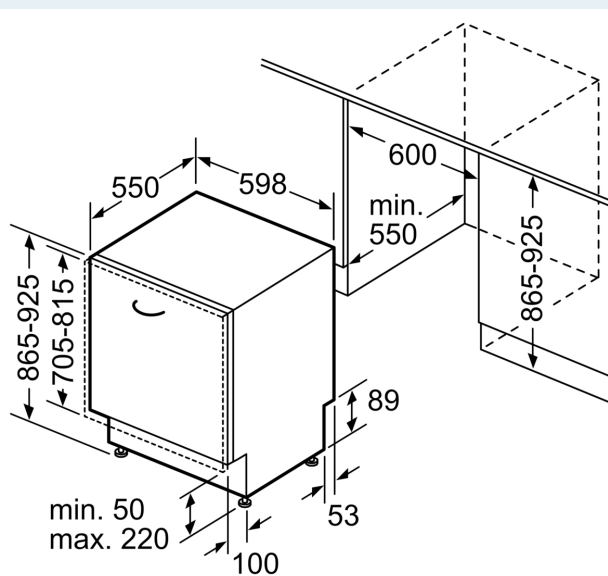

Afmeting in mm