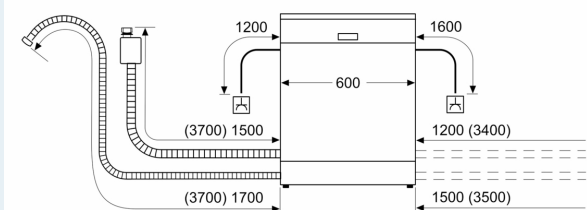

iQ300, Volledig geïntegreerde vaatwasser, 60 cm, XXL (extra hoog), varioScharnier (o.a. geschikt voor IKEA-keukens) SX73EX20BE

Maatschetsen

Afmeting in mm

⚡ stopcontact
( ) Waarde met verlengingsset