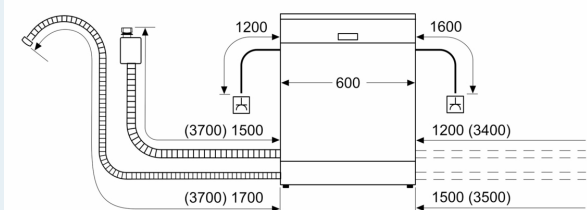

iQ300, Volledig geïntegreerde vaatwasser, 60 cm, XXL (extra hoog), varioScharnier (geschikt voor IKEA keukens) SX73E806BE

Afmeting in mm

⌘ stopcontact
( ) Waarde met verlengingsset