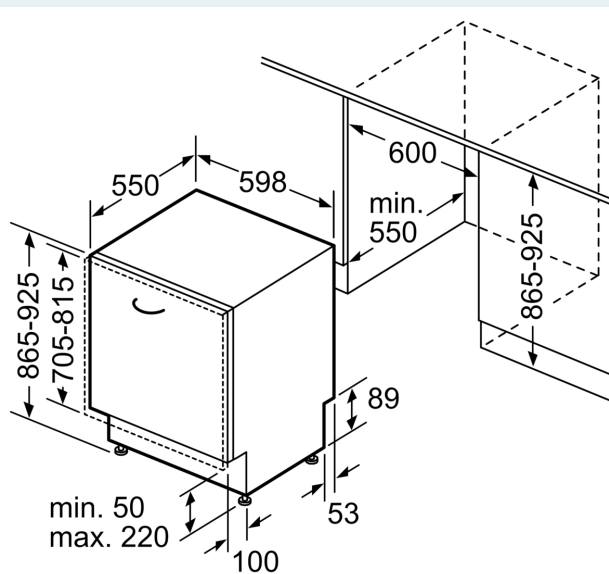

Afmeting in mm