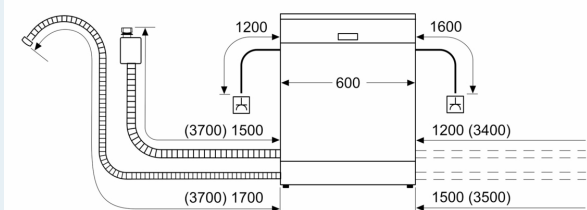

iQ300, Volledig geïntegreerde vaatwasser, 60 cm, XXL (extra hoog), varioScharnier (geschikt voor IKEA keukens) SX73E806BE

Afmeting in mm

⚡ stopcontact
( ) Waarde met verlengingsset