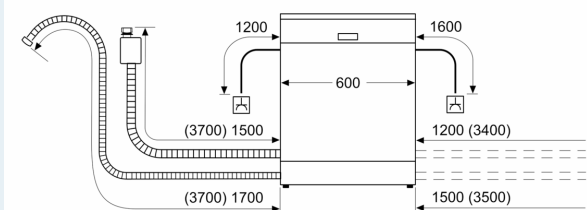

iQ300, Volledig geïntegreerde vaatwasser, 60 cm, XXL (extra hoog), varioScharnier (geschikt voor IKEA keukens) SX73E804BE

Afmeting in mm

⚡ stopcontact
( ) Waarde met verlengingsset