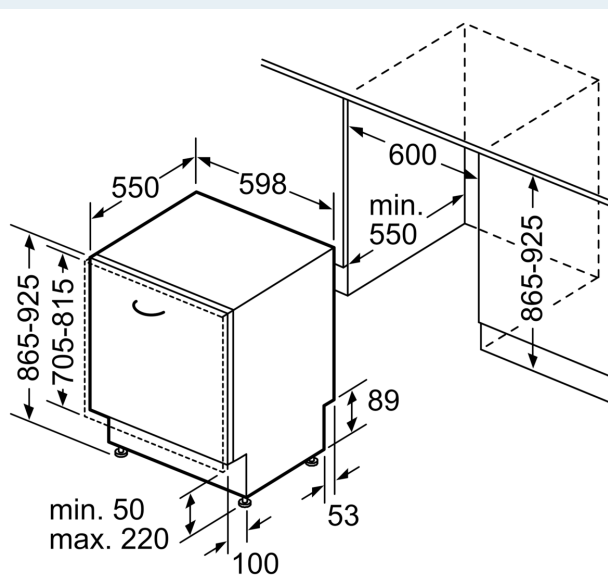

Afmeting in mm