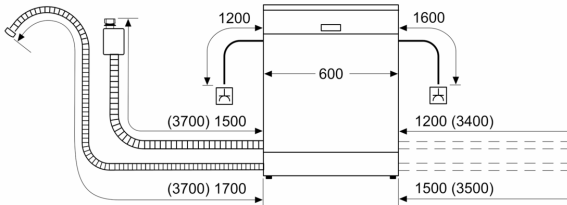

iQ700, Volledig geïntegreerde vaatwasser, 60 cm, XXL (extra hoog) SX67T800BE

Afmeting in mm

⏏ stopcontact
( ) Waarde met verlengingsset