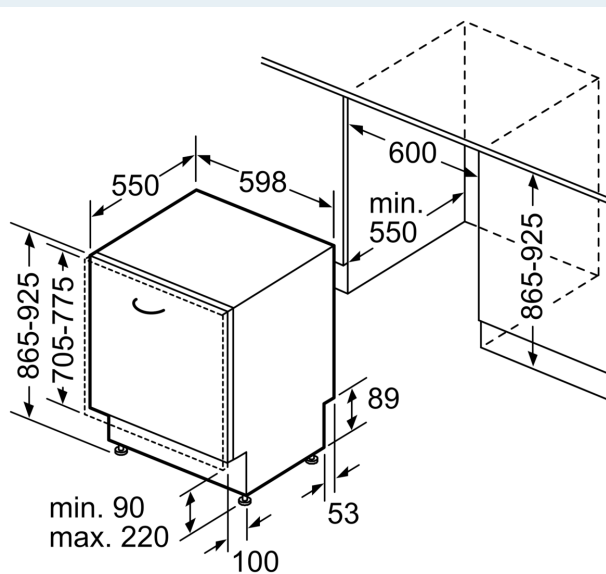

Afmeting in mm