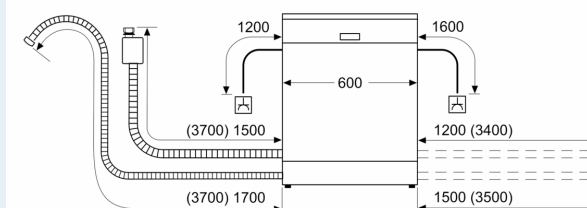

iQ500, Volledig geïntegreerde vaatwasser, 60 cm, XXL (extra hoog) SX65ZX21BE

Maatschetsen

Afmeting in mm

⚡ stopcontact
( ) Waarde met verlengingsset