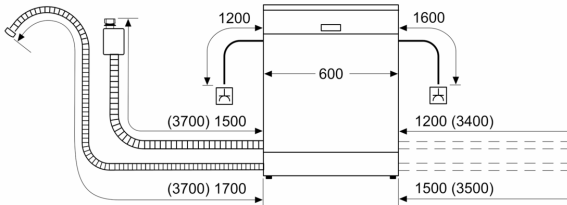

Energieklasse:	B
Energieverbruik voor 100 cycli ecoprogramma's:	64 kWh
Maximale aantal plaatsinstellingen:	13
Het waterverbruik van de ecoprogramma's in liters per cyclus:	9.0 l
Programmaduur:	3:35 h
Geluidsniveau:	40 dB(A) re 1pW
Geluidsniveauroep:	B
Inbouw/vrijstaand:	Inbouw
Hoogte van afneembaar bovenblad:	0 mm
Afmetingen van het apparaat h(min/max)xbx d:	865 x 598 x 550 mm
Inbouwafmetingen (hxbxd):	865-925 x 600 x 550 mm
Diepte met 90° geopende deur:	1200 mm
In hoogte verstelbare pootjes:	Ja - alle vanaf voorzijde
Maximaal instelbare hoogte:	60 mm
Verstelbare sokkel:	Horizontaal en verticaal
Nettogewicht:	47.6 kg
Brutogewicht:	49.5 kg
Aansluitvermogen:	2400 W
Minimale smeltveiligheid:	10 A
Spanning:	220-240 V
Frequentie:	50; 60 Hz
Lengte elektriciteits snoer:	175.0 cm
Type stekker:	Schuko-/Gardy. met aarding (meegeleverd)
Lengte toevoerslang:	165 cm
Lengte afvoerslang:	190 cm
EAN-code:	4242003916384
Type installatie:	Volledig geïntegreerd

Toebehoren:

- Incl. roestvrijstalen decoratie strips
- Trechter voor zout
- Incl. dampbescherming voor werkblad

Technische specificaties:

- Afmetingen (hxbxd): 86.5 x 59.8 x 55 cm
- Materiaal kuip: roestvrij staal

¹ Schaal van energie-efficiëntieclassen van A tot G

² Energieverbruik in kWh per 100 cycli (in programma Eco 50 °C)

³ Waterverbruik in liters per cyclus (in programma Eco 50 °C)

⁴ Duur van het programma Eco 50 °C

* De diverse garantiemogelijkheden zijn te vinden op de garantiepagina.

**iQ500, Volledig geïntegreerde vaatwasser, 60 cm, XXL (extra hoog)
SX65Z802BE**

Afmeting in mm

⚠ stopcontact
() Waarde met verlengingsset