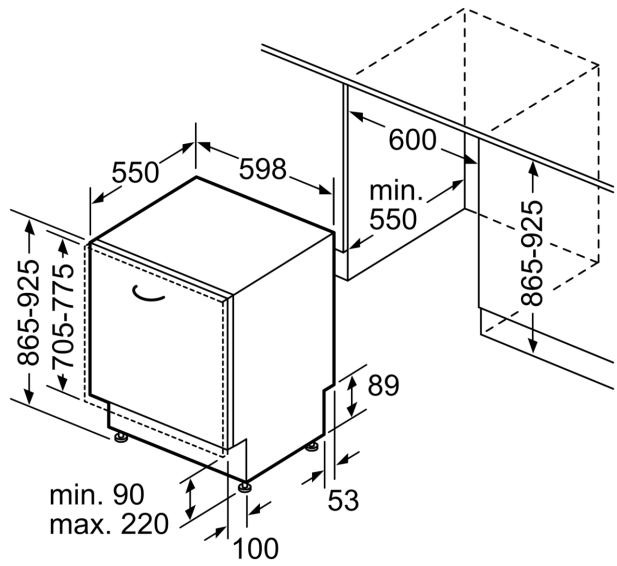

Toebehoren:

- Incl. roestvrijstalen decoratie strips
- Trechter voor zout
- Incl. dampbescherming voor werkblad

Technische specificaties:

- Afmetingen (hxbxd): 86.5 x 59.8 x 55 cm
- Materiaal kuip: roestvrij staal

* De diverse garantiemogelijkheden zijn te vinden op de garantiepagina.

**iQ500, Volledig geïntegreerde vaatwasser, 60 cm, XXL (extra hoog)
SX65Z802BE**

Afmeting in mm

⚠ stopcontact
() Waarde met verlengingsset

Afmeting in mm