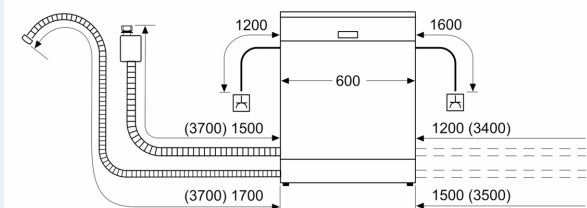

Energieklasse:	A
Energieverbruik voor 100 cycli ecoprogramma's:	54 kWh
Maximale aantal plaatsinstellingen:	14
Het waterverbruik van de ecoprogramma's in liters per cyclus:	9,5 l
Programmaduur:	4:55 h
Geluidsniveau:	43 dB(A) re 1pW
Geluidsniveauroep:	B
Inbouw/vrijstaand:	Inbouw
Hoogte van afneembaar bovenblad:	0 mm
Afmetingen van het apparaat h(min/max)xbx d:	865 x 598 x 550 mm
Inbouwafmetingen (hxbxd):	865-925 x 600 x 550 mm
Diepte met 90° geopende deur:	1200 mm
In hoogte verstelbare pootjes:	Ja - alle vanaf voorzijde
Maximaal instelbare hoogte:	60 mm
Verstelbare sokkel:	Horizontaal en verticaal
Nettogewicht:	43,6 kg
Brutogewicht:	45,5 kg
Aansluitvermogen:	2400 W
Minimale smeltveiligheid:	10 A
Spanning:	220-240 V
Frequentie:	50; 60 Hz
Lengte elektriciteits snoer:	175,0 cm
Type stekker:	Schuko-/Gardy, met aarding (meegeleverd)
Lengte toevoerslang:	165 cm
Lengte afvoerslang:	190 cm
EAN-code:	4242003933787
Type installatie:	Volledig geïntegreerd

Toebehoren:

- Incl. roestvrijstalen decoratie strips
- Trechter voor zout
- Incl. dampbescherming voor werkblad

Technische specificaties:

- Afmetingen (hxbxd): 86.5 x 59.8 x 55 cm
- Materiaal kuip: roestvrij staal

¹ Schaal van energie-efficiëntieclassen van A tot G

² Energieverbruik in kWh per 100 cycli (in programma Eco 50 °C)

³ Waterverbruik in liters per cyclus (in programma Eco 50 °C)

⁴ Duur van het programma Eco 50 °C

* De diverse garantiemogelijkheden zijn te vinden op de garantiepagina.

**iQ500, Volledig geïntegreerde vaatwasser, 60 cm, XXL (extra hoog)
SX65T803CE**

Afmeting in mm

⚡ stopcontact
() Waarde met verlengingsset