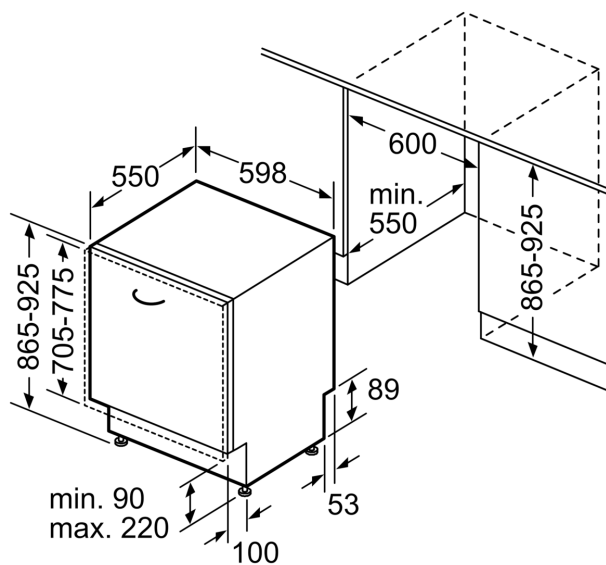

Toebehoren:

- Incl. roestvrijstalen decoratie strips
- Trechter voor zout
- Incl. dampbescherming voor werkblad

Technische specificaties:

- Afmetingen (hxbxd): 86.5 x 59.8 x 55 cm
- Materiaal kuip: roestvrij staal

* De diverse garantiemogelijkheden zijn te vinden op de garantiepagina.

**iQ500, Volledig geïntegreerde vaatwasser, 60 cm, XXL (extra hoog)
SX65T803CE**

Afmeting in mm

⚡ stopcontact
() Waarde met verlengingsset

Afmeting in mm