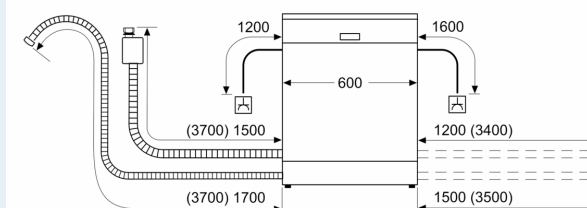

Uitrusting

Technische Data

Energieklasse:	B
Energieverbruik voor 100 cycli ecoprogramma's:	64 kWh
Maximale aantal plaatsinstellingen:	13
Het waterverbruik van de ecoprogramma's in liters per cyclus:	9.0 l
Programmaduur:	3:35 h
Geluidsniveau:	42 dB(A) re 1 pW
Geluidsniveaurooklasse:	B
Inbouw/vrijstaand:	Inbouw
Hoogte van afneembaar bovenblad:	0 mm
Afmetingen van het apparaat h(min/max)xbx d:	865 x 598 x 550 mm
Inbouwafmetingen (hxbxd):	865-925 x 600 x 550 mm
Diepte met 90° geopende deur:	1200 mm
In hoogte verstelbare pootjes:	Ja - alle vanaf voorzijde
Maximaal instelbare hoogte:	60 mm
Verstelbare sokkel:	Horizontaal en verticaal
Nettogewicht:	40.6 kg
Brutogewicht:	42.5 kg
Aansluitvermogen:	2400 W
Minimale smeltveiligheid:	10 A
Spanning:	220-240 V
Frequentie:	50; 60 Hz
Repair index:	9.2
Lengte elektriciteitsnoer:	175.0 cm
Type stekker:	Schuko-/Gardy, met aarding
Lengte toevoerslang:	165 cm
Lengte afvoerslang:	190 cm
EAN-code:	4242003947906
Type installatie:	Volledig geïntegreerd

Toebehoren:

- Trechter voor zout
- Incl. dampbescherming voor werkblad

Technische specificaties:

- Afmetingen (hxbxd): 86.5 x 59.8 x 55 cm
- Materiaal kuip: roestvrij staal

¹ Schaal van energie-efficiëntieclassen van A tot G

iQ500, Volledig geïntegreerde vaatwasser, 60 cm, XXL (extra hoog) SX65EX20BE

Maatschetsen

Afmeting in mm

△ stopcontact
○ Waarde met verlengingsset

Afmeting in mm