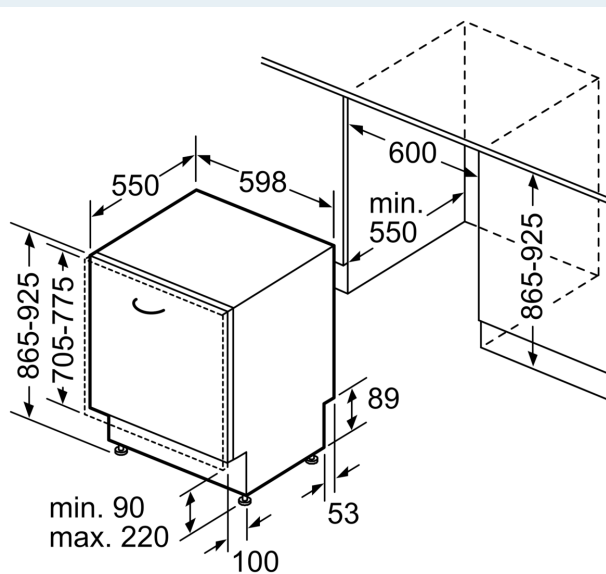

Uitrusting

Technische Data

Energieklasse:	B
Energieverbruik voor 100 cycli ecoprogramma's:	64 kWh
Maximale aantal plaatsinstellingen:	13
Het waterverbruik van de ecoprogramma's in liters per cyclus:	9.0 l
Programmaduur:	3:35 h
Geluidsniveau:	42 dB(A) re 1 pW
Geluidsniveaurooklasse:	B
Inbouw/vrijstaand:	Inbouw
Hoogte van afneembaar bovenblad:	0 mm
Afmetingen van het apparaat h(min/max)xbx d:	865 x 598 x 550 mm
Inbouwafmetingen (hxbxd):	865-925 x 600 x 550 mm
Diepte met 90° geopende deur:	1200 mm
In hoogte verstelbare pootjes:	Ja - alle vanaf voorzijde
Maximaal instelbare hoogte:	60 mm
Verstelbare sokkel:	Horizontaal en verticaal
Nettogewicht:	40.6 kg
Brutogewicht:	42.5 kg
Aansluitvermogen:	2400 W
Minimale smeltveiligheid:	10 A
Spanning:	220-240 V
Frequentie:	50; 60 Hz
Repair index:	9.2
Lengte elektriciteitsnoer:	175.0 cm
Type stekker:	Schuko-/Gardy, met aarding
Lengte toevoerslang:	165 cm
Lengte afvoerslang:	190 cm
EAN-code:	4242003947906
Type installatie:	Volledig geïntegreerd

Toebehoren:

- Trechter voor zout
- Incl. dampbescherming voor werkblad

Technische specificaties:

- Afmetingen (hxbxd): 86.5 x 59.8 x 55 cm
- Materiaal kuip: roestvrij staal

¹ Schaal van energie-efficiëntieclassen van A tot G

iQ500, Volledig geïntegreerde vaatwasser, 60 cm, XXL (extra hoog) SX65EX20BE

Maatschetsen

Afmeting in mm

△ stopcontact
○ Waarde met verlengingsset

Afmeting in mm