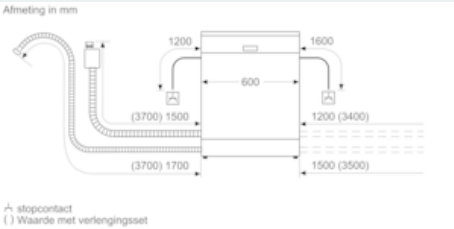

Toebehoren:

- Zelfreinigend filter met 3-voudige besproeiing
- Zout bijvulkan
- Dampbeschermingsplaat

Technische specificaties:

- Afmetingen (hxbxd): 86.5 x 59.8 x 55 cm
- Materiaal kuip: roestvrij staal
- Nederlands bedieningspaneel

¹ Schaal van energie-efficiëntieclassen van A tot G

² Energieverbruik in kWh per 100 cycli (in programma Eco 50 °C)

³ Waterverbruik in liters per cyclus (in programma Eco 50 °C)

⁴ Duur van het programma Eco 50 °C

iQ500, Volledig geïntegreerde vaatwasser, 60 cm, XXL SX65EX00BN

Maatschetsen

Afmeting in mm

Afmeting in mm