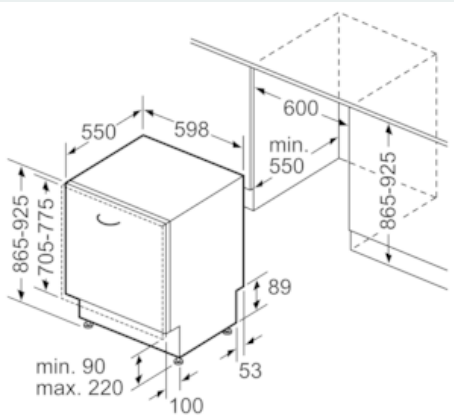

Uitrusting

Technische Data

Energieklasse: D
 Energieverbruik voor 100 cycli ecoprogramma's (EU 2017/1369): 84
 Maximale aantal plaatsinstellingen (EU 2017/1369): 13
 Het waterverbruik van de ecoprogramma's in liters per cyclus (EU 2017/1369): 9,5
 Programmaduur (EU 2017/1369): 4:35
 Akoestische geluidsemissies (EU 2017/1369): 42
 Akoestische geluidsemissieklasse (EU 2017/1369): B
 Uitvoering: Inbouw
 Hoogte van afneembaar bovenblad (mm): 0
 Afmetingen van het apparaat h(min/max)xbxd (mm): 865 x 598 x 550
 Inbouwafmetingen (hxbxd): 865-925 x 600 x 550
 Keurmerken: CE, VDE
 Diepte met 90° geopende deur (mm): 1200
 In hoogte verstelbare pootjes: Yes - all from front
 Maximaal instelbare hoogte (mm): 60
 Verstelbare sokkel: Horizontaal en verticaal
 Nettogewicht (kg): 42,817
 Bruto gewicht (kg): 45,0
 Aansluitwaarde (W): 2400
 Minimale smeltveiligheid (A): 10
 Spanning (V): 220-240
 Frequentie (Hz): 50; 60
 Lengte elektriciteits snoer (cm): 175
 Type stekker: Schuko-/Gardy. met aarding
 Lengte toevoerslang (cm): 165
 Lengte afvoerslang (cm): 190
 EAN-code: 4242003892398
 Type installatie: Volledig geïntegreerd

Toebehoren:

- Zelfreinigend filter met 3-voudige besproeiing
- Zout bijvulkan
- Dampbeschermingsplaat

Technische specificaties:

- Afmetingen (hxbxd): 86.5 x 59.8 x 55 cm
- Materiaal kuip: roestvrij staal
- Nederlands bedieningspaneel

iQ500, Volledig geïntegreerde vaatwasser, 60 cm, XXL SX65EX00BN

Maatschetsen

Afmeting in mm

Afmeting in mm