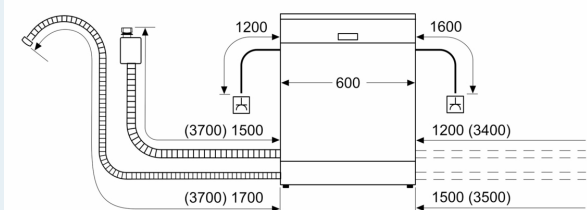

iQ300, Volledig geïntegreerde vaatwasser, 60 cm, XXL (extra hoog)
SX63H802UE

Afmeting in mm

⚡ stopcontact
( ) Waarde met verlengingsset