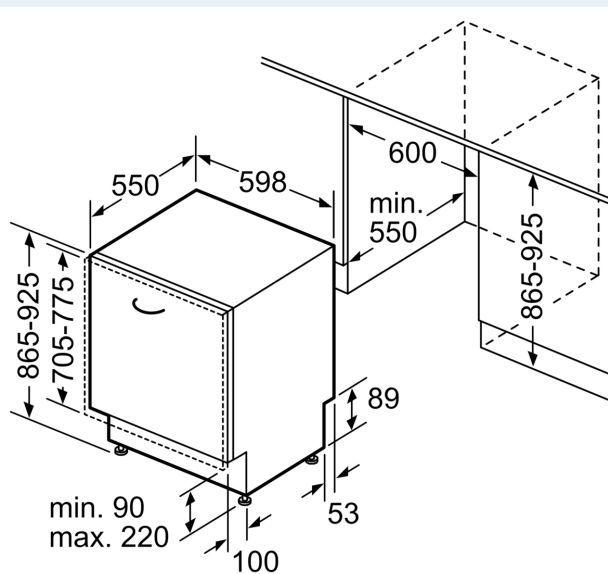

Afmeting in mm