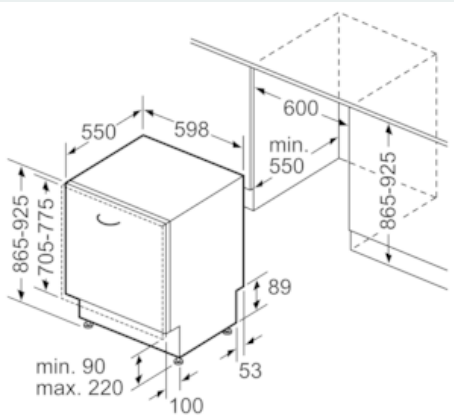

Uitrusting

Technische Data

Energieklasse: D
 Energieverbruik voor 100 cycli ecoprogramma's (EU 2017/1369): 84
 Maximale aantal plaatsinstellingen (EU 2017/1369): 13
 Het waterverbruik van de ecoprogramma's in liters per cyclus (EU 2017/1369): 9,5
 Programmaduur (EU 2017/1369): 4:55
 Akoestische geluidsemisssies (EU 2017/1369): 44
 Akoestische geluidsemisssieklasse (EU 2017/1369): B
 Uitvoering: Inbouw
 Hoogte van afneembaar bovenblad (mm): 0
 Afmetingen van het apparaat h(min/max)xbxd (mm): 865 x 598 x 550
 Inbouwafmetingen (hxbxd): 865-925 x 600 x 550
 Keurmerken: CE, VDE
 Diepte met 90° geopende deur (mm): 1200
 In hoogte verstelbare pootjes: Yes - all from front
 Maximaal instelbare hoogte (mm): 60
 Verstelbare sokkel: Horizontaal en verticaal
 Nettogewicht (kg): 36,799
 Brutogewicht (kg): 39,0
 Aansluitwaarde (W): 2400
 Minimale smeltveiligheid (A): 10
 Spanning (V): 220-240
 Frequentie (Hz): 50; 60
 Lengte elektriciteitsnoer (cm): 175
 Type stekker: Schuko-/Gardy. met aarding
 Lengte toevoerslang (cm): 165
 Lengte afvoerslang (cm): 190
 EAN-code: 4242003870112
 Type installatie: Volledig geïntegreerd

Toebehoren:

- Zelfreinigend filter met 3-voudige besproeiing
- Trechter voor zout
- Dampbeschermingsplaat
- Roestvrijstalen afdeklijsten

Technische specificaties:

- Afmetingen (hxbxd): 86.5 x 59.8 x 55 cm
- Materiaal kuip: roestvrij staal

iQ300, Volledig geïntegreerde vaatwasser, 60 cm, XXL SX63H800BE

Maatschetsen

Afmeting in mm