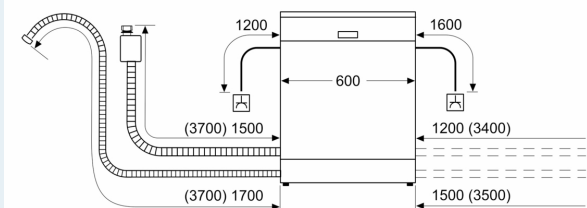

**iQ300, Volledig geïntegreerde vaatwasser, 60 cm, XXL (extra hoog)
SX63E804BE**

Afmeting in mm

⏏ stopcontact
( ) Waarde met verlengingsset