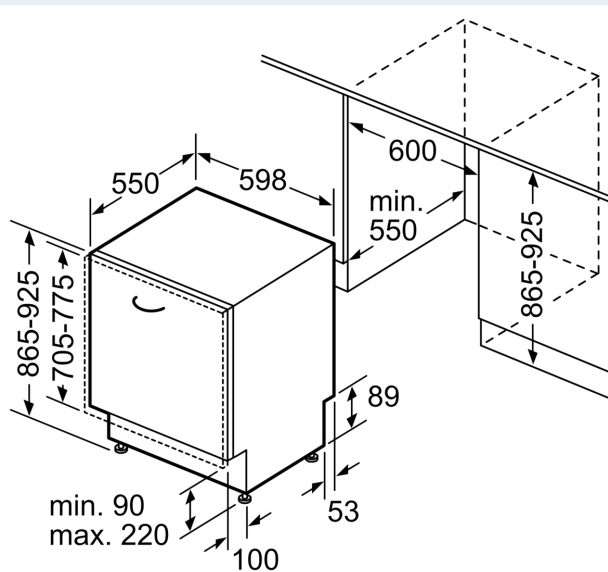

Afmeting in mm