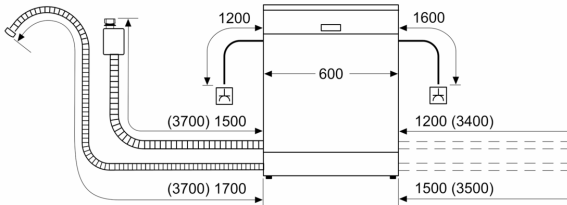

Energieklasse:C
 Energieverbruik voor 100 cycli ecoprogramma's: 74 kWh
 Maximale aantal plaatsinstellingen: 13
 Het waterverbruik van de ecoprogramma's in liters per cyclus: 9.0 l
 Programmaduur: 3:20 h
 Geluidsniveau: 42 dB(A) re 1 pW
 Geluidsniveauroep: B
 Inbouw/vrijstaand: Inbouw
 Hoogte van afneembaar bovenblad: 0 mm
 Afmetingen van het apparaat h(min/max)xbx d: 865 x 598 x 550 mm
 Inbouwafmetingen (hxbxd): 865-925 x 600 x 550 mm
 Diepte met 90° geopende deur: 1200 mm
 In hoogte verstelbare pootjes: Ja - alle vanaf voorzijde
 Maximaal instelbare hoogte: 60 mm
 Verstelbare sokkel: Horizontaal en verticaal
 Nettogewicht: 38.6 kg
 Brutoweight: 40.5 kg
 Aansluitvermogen: 2400 W
 Minimale smeltveiligheid: 10 A
 Spanning: 220-240 V
 Frequentie: 50; 60 Hz
 Reparatie index: 9.2
 Lengte elektriciteitsnoer: 175.0 cm
 Type stekker: Schuko-/Gardy, met aarding (meegeleverd)
 Lengte toevoerslang: 165 cm
 Lengte afvoerslang: 190 cm
 EAN-code: 4242003942161
 Type installatie: Volledig geïntegreerd

- Afmetingen (hxbxd): 86.5 x 59.8 x 55 cm
- Materiaal kuip: roestvrij staal

¹ Schaal van energie-efficiëntieclassen van A tot G

² Energieverbruik in kWh per 100 cycli (in programma Eco 50 °C)

³ Waterverbruik in liters per cyclus (in programma Eco 50 °C)

⁴ Duur van het programma Eco 50 °C

* De diverse garantiemogelijkheden zijn te vinden op de garantiepagina.

**iQ300, Volledig geïntegreerde vaatwasser, 60 cm, XXL (extra hoog)
SX63E803BE**

Afmeting in mm

⏏ stopcontact
() Waarde met verlengingsset