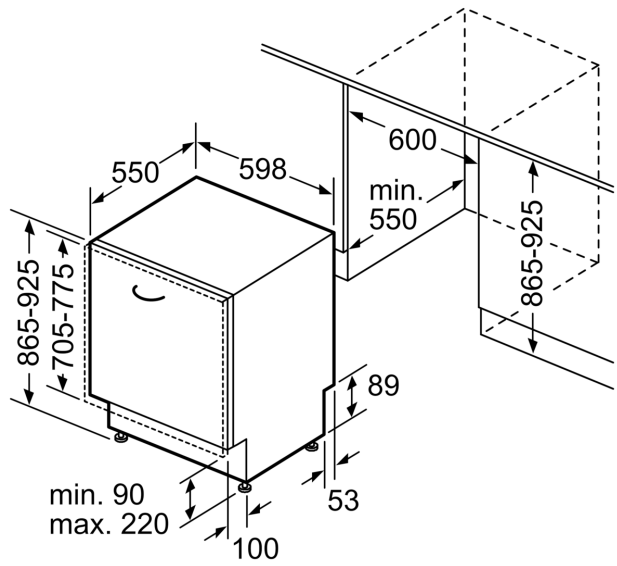

- Afmetingen (hxbxd): 86.5 x 59.8 x 55 cm
- Materiaal kuip: roestvrij staal

¹ Schaal van energie-efficiëntieclassen van A tot G

² Energieverbruik in kWh per 100 cycli (in programma Eco 50 °C)

³ Waterverbruik in liters per cyclus (in programma Eco 50 °C)

⁴ Duur van het programma Eco 50 °C

* De diverse garantiemogelijkheden zijn te vinden op de garantiepagina.

**iQ300, Volledig geïntegreerde vaatwasser, 60 cm, XXL (extra hoog)
SX63E803BE**

Afmeting in mm

⏏ stopcontact
() Waarde met verlengingsset

Afmeting in mm