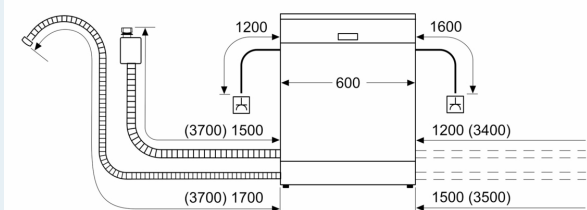

**iQ300, Volledig geïntegreerde vaatwasser, 60 cm, XXL (extra hoog)
SX63E800BE**

Afmeting in mm

⚡ stopcontact
( ) Waarde met verlengingsset