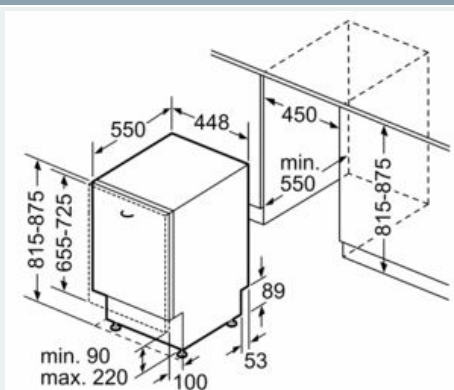

Uitrusting

Technische Data

Energieklasse: E
 Energieverbruik voor 100 cycli ecoprogramma's: 70 kWh
 Maximale aantal plaatsinstellingen: 9
 Het waterverbruik van de ecoprogramma's in liters per cyclus: 8,5 l
 Programmaduur: 3:15 h
 Akoestische geluidsemissies: 44 dB(A) re 1 pW
 Akoestische geluidsemissieklasse: B
 Uitvoering: Inbouw
 Hoogte van afneembaar bovenblad: 0 mm
 Afmetingen van het apparaat h(min/max)xbxd: 815 x 448 x 550 mm
 Inbouwafmetingen (hxbxd): 815-875 x 450 x 550 mm
 Keurmerken: CE, VDE
 Diepte met 90° geopende deur: 1150 mm
 In hoogte verstelbare pootjes: Ja - alle vanaf voorzijde
 Maximaal instelbare hoogte: 60 mm
 Verstelbare sokkel: Horizontaal en verticaal
 Nettogewicht: 31,722 kg
 Brutogewicht: 33,5 kg
 Minimale smeltveiligheid: 10 A
 Spanning: 220-240 V
 Frequentie: 50; 60 Hz
 Lengte elektriciteitsnoer: 175 cm
 Type stekker: Schuko-/Gardy. met aarding
 Lengte toevoerslang: 165 cm
 Lengte afvoerslang: 205 cm
 EAN-code: 4242003818930
 Type installatie: Volledig geïntegreerd

Technische specificaties:

- Verbruik in Eco 50°C programma: 197 kWh / 2380 liter per jaar
- Droogefficiëntieklasse: A
- Geluidsniveau: 44 dB(A) re 1 pW
- Geluidsniveau (extra stil programma): 41 dB(A) re 1 pW
- Waterverbruik in Eco 50°C programma: 2380 liter per jaar, op basis van 280 standaard spoelbeurten.
- Waterverbruik in Eco 50°C programma: 8.5 l
- Materiaal kuip: roestvrij staal
- Afmetingen (hxbxd): 81.5 x 44.8 x 55 cm

Bediening / Gemak:

iQ500, Volledig geïntegreerde vaatwasser, 45 cm SR856D00PE

Maatschetsen

Afmeting in mm