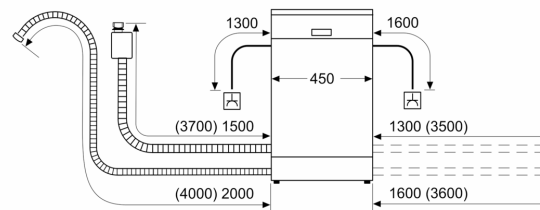

Uitrusting

Technische Data

Energieklasse:C
 Energieverbruik voor 100 cycli ecoprogramma's: 59 kWh
 Maximale aantal plaatsinstellingen: 10
 Het waterverbruik van de ecoprogramma's in liters per cyclus: 8.9 l
 Programmaduur:3:15 h
 Geluidsniveau: 44 dB(A) re 1 pW
 Geluidsniveauroep:B
 Inbouw/vrijstaand: Inbouw
 Hoogte van afneembaar bovenblad:0 mm
 Afmetingen van het apparaat h(min/max)xbx d: 815 x 448 x 550 mm
 Inbouwafmetingen (hxbxd): 815-875 x 450 x 550 mm
 Diepte met 90° geopende deur: 1150 mm
 In hoogte verstelbare pootjes: Ja - alle vanaf voorzijde
 Maximaal instelbare hoogte: 60 mm
 Verstelbare sokkel: Horizontaal en verticaal
 Nettogewicht: 31.7 kg
 Brutogewicht: 33.5 kg
 Aansluitvermogen:2400 W
 Minimale smeltveiligheid: 10 A
 Spanning:220-240 V
 Frequentie: 50; 60 Hz
 Repair index:8.9
 Lengte elektriciteitsnoer: 175.0 cm
 Type stekker:Schuko-/Gardy. met aarding
 Lengte toevoerslang: 165 cm
 Lengte afvoerslang:205 cm
 EAN-code: 4242003946992
 Type installatie: Volledig geïntegreerd

Toebehoren:

- Trechter voor zout
- Incl. dampbescherming voor werkblad

Technische specificaties:

- Afmetingen (hxbxd): 81.5 x 44.8 x 55 cm
- Materiaal kuip: roestvrij staal

¹ Schaal van energie-efficiëntieclassen van A tot G

iQ300, Volledig geïntegreerde vaatwasser, 45 cm, varioScharnier (geschikt voor IKEA keukens) SR73E800LE

Maatschetsen

Afmeting in mm

Afmeting in mm

⏏ stopcontact
 () Waarde met verlengingsset