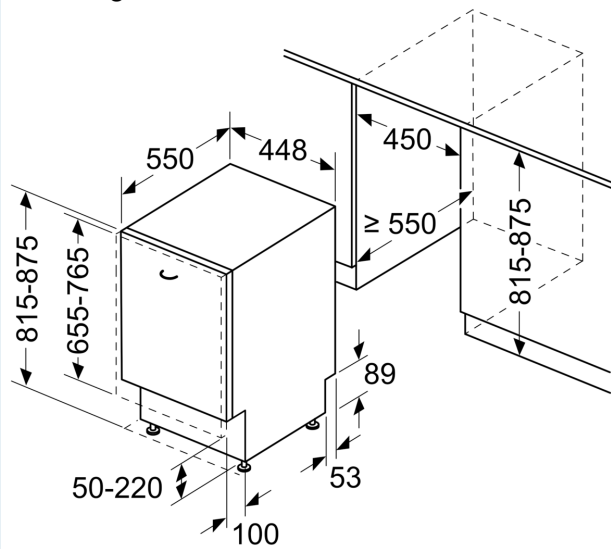

Uitrusting

Technische Data

Energieklasse:C
 Energieverbruik voor 100 cycli ecoprogramma's: 59 kWh
 Maximale aantal plaatsinstellingen: 10
 Het waterverbruik van de ecoprogramma's in liters per cyclus: 8.9 l
 Programmaduur:3:15 h
 Geluidsniveau: 44 dB(A) re 1 pW
 Geluidsniveauroep:B
 Inbouw/vrijstaand: Inbouw
 Hoogte van afneembaar bovenblad:0 mm
 Afmetingen van het apparaat h(min/max)xbx d: 815 x 448 x 550 mm
 Inbouwafmetingen (hxbxd): 815-875 x 450 x 550 mm
 Diepte met 90° geopende deur: 1150 mm
 In hoogte verstelbare pootjes: Ja - alle vanaf voorzijde
 Maximaal instelbare hoogte: 60 mm
 Verstelbare sokkel: Horizontaal en verticaal
 Nettogewicht: 31.7 kg
 Brutogewicht: 33.5 kg
 Aansluitvermogen:2400 W
 Minimale smeltveiligheid: 10 A
 Spanning:220-240 V
 Frequentie: 50; 60 Hz
 Repair index:8.9
 Lengte elektriciteitsnoer: 175.0 cm
 Type stekker:Schuko-/Gardy. met aarding
 Lengte toevoerslang: 165 cm
 Lengte afvoerslang:205 cm
 EAN-code: 4242003946992
 Type installatie: Volledig geïntegreerd

Toebehoren:

- Trechter voor zout
- Incl. dampbescherming voor werkblad

Technische specificaties:

- Afmetingen (hxbxd): 81.5 x 44.8 x 55 cm
- Materiaal kuip: roestvrij staal

¹ Schaal van energie-efficiëntieclassen van A tot G

iQ300, Volledig geïntegreerde vaatwasser, 45 cm, varioScharnier (geschikt voor IKEA keukens) SR73E800LE

Maatschetsen

Afmeting in mm

Afmeting in mm

⏏ stopcontact
 () Waarde met verlengingsset