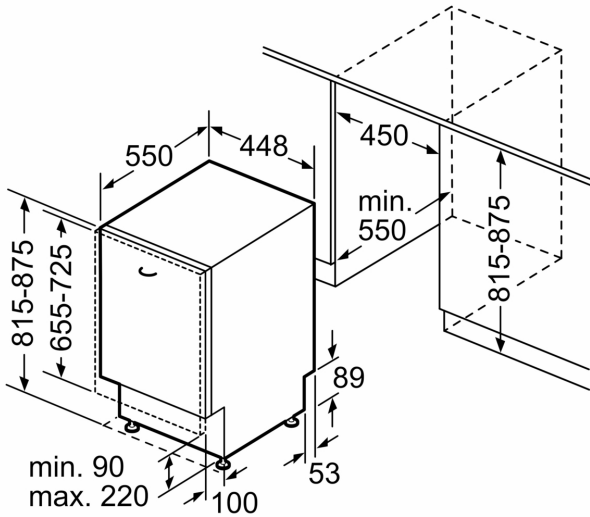

**Serie 6, Volledig geïntegreerde
vaatwasser, 45 cm
SPV6YMX08E**

Afmeting in mm