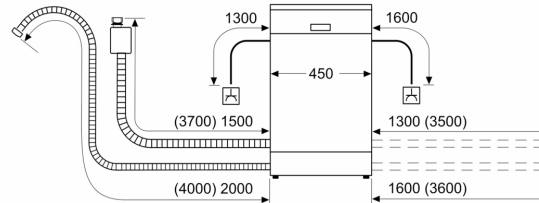

Afmeting in mm