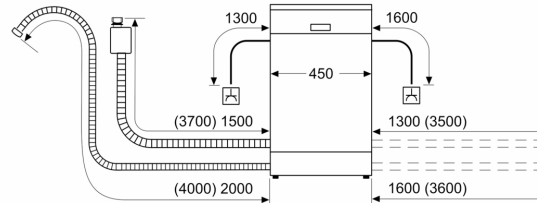

Afmeting in mm