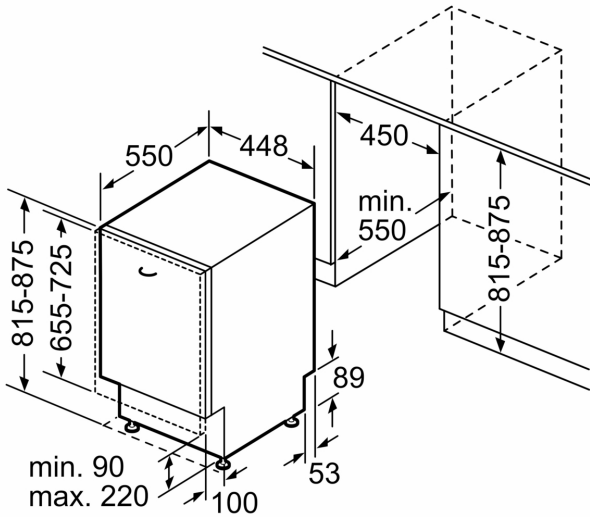

**Serie 4, Volledig geïntegreerde
vaatwasser, 45 cm
SPV4EMX24E**

Afmeting in mm