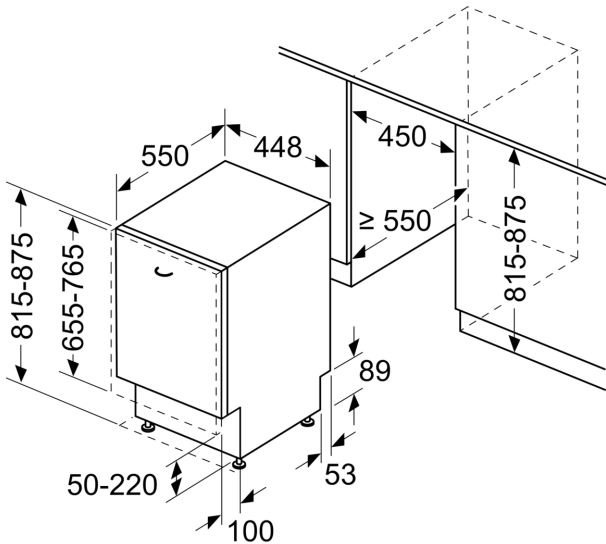

Serie 4, Volledig geïntegreerde vaatwasser, 45 cm, VarioScharnier (o.a. geschikt voor IKEA-keukens) SPH4HL801E

Afmeting in mm