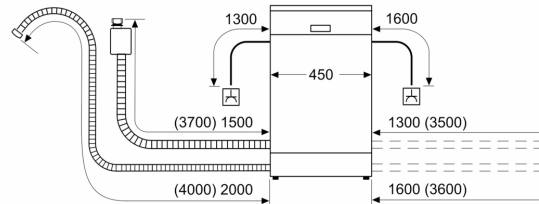

Afmeting in mm