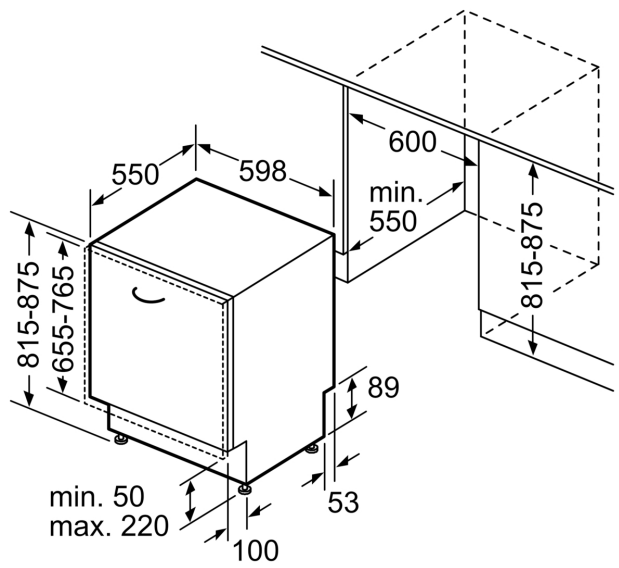

Afmeting in mm