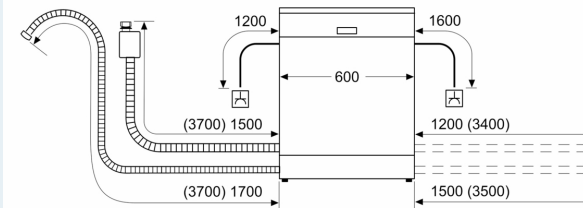

Toebehoren:

- Incl. roestvrijstalen decoratie strips
- Trechter voor zout
- Incl. dampbescherming voor werkblad

Technische specificaties:

- Afmetingen (hxbxd): 81.5 x 59.8 x 55 cm
- Materiaal kuip: roestvrij staal

¹ Schaal van energie-efficiëntieclassen van A tot G

² Energieverbruik in kWh per 100 cycli (in programma Eco 50 °C)

³ Waterverbruik in liters per cyclus (in programma Eco 50 °C)

⁴ Duur van het programma Eco 50 °C

* De diverse garantiemogelijkheden zijn te vinden op de garantiepagina.

iQ700, Volledig geïntegreerde vaatwasser, 60 cm, varioScharnier (o.a. geschikt voor IKEA-keukens) SN97T800CE

Maatschetsen

Afmeting in mm