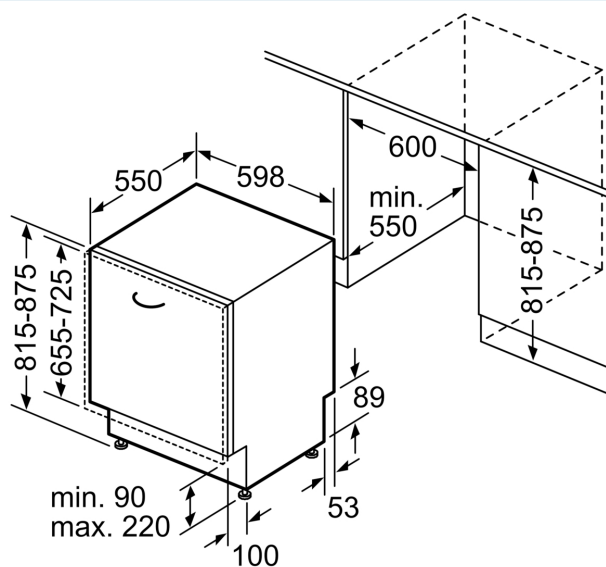

Afmeting in mm