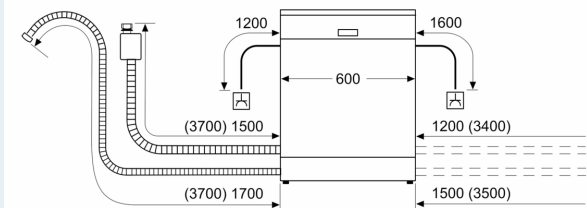

iQ700, Volledig geïntegreerde vaatwasser, 60 cm SN87Y801BE

Maatschetsen

Afmeting in mm

△ stopcontact
○ Waarde met verlengingsset