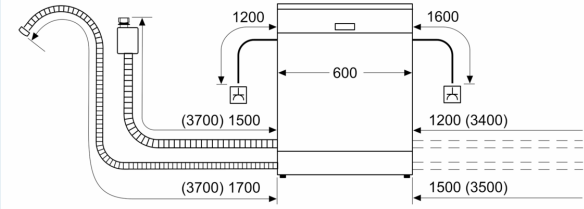

Toebehoren:

- Incl. roestvrijstalen decoratie strips
- Trechter voor zout
- Incl. dampbescherming voor werkblad

Technische specificaties:

- Afmetingen (hxbxd): 81.5 x 59.8 x 55 cm
- Materiaal kuip: roestvrij staal

¹ Schaal van energie-efficiëntieclassen van A tot G

² Energieverbruik in kWh per 100 cycli (in programma Eco 50 °C)

³ Waterverbruik in liters per cyclus (in programma Eco 50 °C)

⁴ Duur van het programma Eco 50 °C

* De diverse garantiemogelijkheden zijn te vinden op de garantiepagina.

**iQ700, Volledig geïntegreerde vaatwasser, 60 cm
SN87T800BE**

Afmeting in mm

△ stopcontact
 () Waarde met verlengingsset

Afmeting in mm