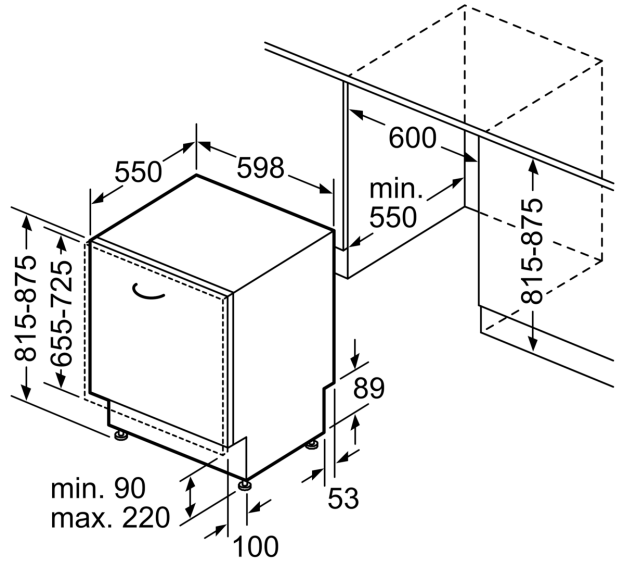

Toebehoren:

- Incl. roestvrijstalen decoratie strips
- Trechter voor zout
- Incl. dampbescherming voor werkblad

Technische specificaties:

- Afmetingen (hxbxd): 81.5 x 59.8 x 55 cm
- Materiaal kuip: roestvrij staal

* De diverse garantiemogelijkheden zijn te vinden op de garantiepagina.

**iQ700, Volledig geïntegreerde vaatwasser, 60 cm
SN87T800BE**

Afmeting in mm

△ stopcontact
 () Waarde met verlengingsset

Afmeting in mm