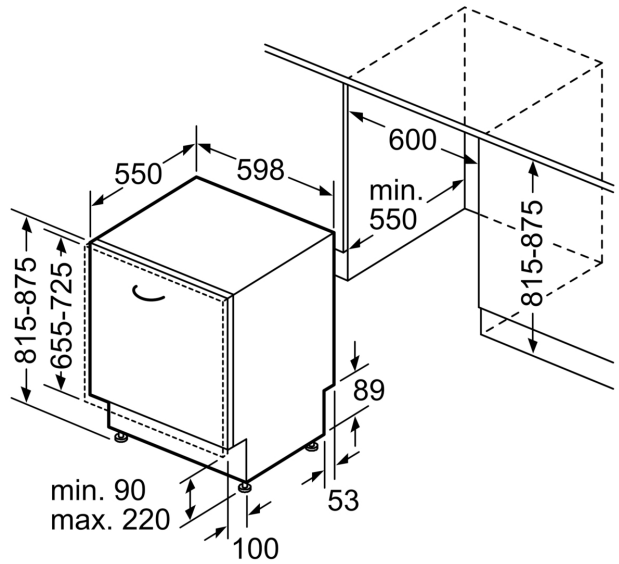

Energieklasse: A
 Energieverbruik per 100 cycli Eco-programma: 54 kWh
 Aantal couverts: 13
 Waterverbruik Ecoprogramma: 9.0 l
 Programmaduur: 4:30 uur
 Geluidsniveau: 42 dB(A) re 1 pW
 Geluidsniveauroep: B
 Inbouw/vrijstaand: Inbouw
 Hoogte van afneembaar bovenblad: 0 mm
 Afmetingen apparaat (hxbxd): 815 x 598 x 550 mm
 Inbouwafmetingen (hxbxd): 815-875 x 600 x 550 mm
 Diepte met 90° geopende deur: 1150 mm
 In hoogte verstelbare pootjes: Ja - alle vanaf voorzijde
 Maximaal instelbare hoogte: 60 mm
 Verstelbare sokkel: Horizontaal en verticaal
 Nettogewicht: 38.6 kg
 Bruttogewicht: 40.5 kg
 Aansluitvermogen: 2400 W
 Minimale smeltveiligheid: 10 A
 Spanning: 220-240 V
 Frequentie: 50; 60 Hz
 Lengte elektriciteitsnoer: 175.0 cm
 Type stekker: Schuko-/Gardy. met aarding (meegeleverd)
 Lengte toevoerslang: 165 cm
 Lengte afvoerslang: 190 cm
 EAN-code: 4242003967263
 Type installatie: Volledig geïntegreerd

- Incl. roestvrijstalen decoratie strips
- Trechter voor zout
- Incl. dampbescherming voor werkblad

Technische specificaties:

- Afmetingen (hxbxd): 81.5 x 59.8 x 55 cm
- Materiaal kuip: roestvrij staal

¹ Schaal van energie-efficiëntieclassen van A tot G

**iQ500, Volledig geïntegreerde vaatwasser, 60 cm
SN85E803BE**

Afmeting in mm

⏏ stopcontact
() Waarde met verlengingsset

Afmeting in mm