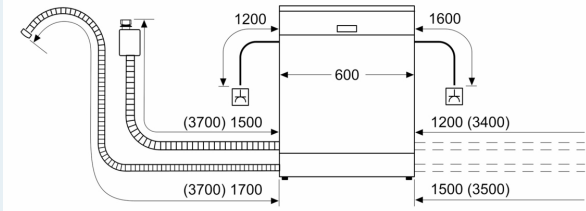

Energieklasse: A
 Energieverbruik per 100 cycli Eco-programma: 54 kWh
 Aantal couverts: 13
 Waterverbruik Ecoprogramma: 9.0 l
 Programmaduur: 4:30 uur
 Geluidsniveau: 42 dB(A) re 1 pW
 Geluidsniveauroep: B
 Inbouw/vrijstaand: Inbouw
 Hoogte van afneembaar bovenblad: 0 mm
 Afmetingen apparaat (hxbxd): 815 x 598 x 550 mm
 Inbouwafmetingen (hxbxd): 815-875 x 600 x 550 mm
 Diepte met 90° geopende deur: 1150 mm
 In hoogte verstelbare pootjes: Ja - alle vanaf voorzijde
 Maximaal instelbare hoogte: 60 mm
 Verstelbare sokkel: Horizontaal en verticaal
 Nettogewicht: 38.6 kg
 Bruttogewicht: 40.5 kg
 Aansluitvermogen: 2400 W
 Minimale smeltveiligheid: 10 A
 Spanning: 220-240 V
 Frequentie: 50; 60 Hz
 Lengte elektriciteitsnoer: 175.0 cm
 Type stekker: Schuko-/Gardy. met aarding (meegeleverd)
 Lengte toevoerslang: 165 cm
 Lengte afvoerslang: 190 cm
 EAN-code: 4242003967263
 Type installatie: Volledig geïntegreerd

- Incl. roestvrijstalen decoratie strips
- Trechter voor zout
- Incl. dampbescherming voor werkblad

Technische specificaties:

- Afmetingen (hxbxd): 81.5 x 59.8 x 55 cm
- Materiaal kuip: roestvrij staal

¹ Schaal van energie-efficiëntieclassen van A tot G

**iQ500, Volledig geïntegreerde vaatwasser, 60 cm
SN85E803BE**

Afmeting in mm

⏏ stopcontact
() Waarde met verlengingsset

Afmeting in mm