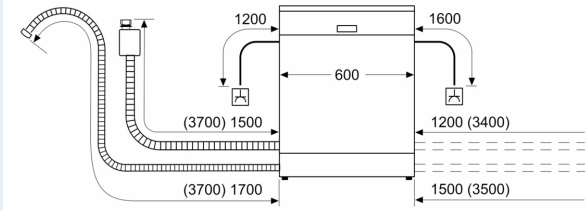

Energieklasse:	A
Energieverbruik per 100 cycli Eco-programma:	54 kWh
Aantal couverts:	13
Waterverbruik Ecoprogramma:	9.0 l
Programmaduur:	4:30 uur
Geluidsniveau:	42 dB(A) re 1 pW
Geluidsniveauroeël:	B
Inbouw/vrijstaand:	Inbouw
Hoogte van afneembaar bovenblad:	0 mm
Afmetingen apparaat (hxbxd):	815 x 598 x 550 mm
Inbouwafmetingen (hxbxd):	815-875 x 600 x 550 mm
Diepte met 90° geopende deur:	1150 mm
In hoogte verstelbare pootjes:	Ja - alle vanaf voorzijde
Maximaal instelbare hoogte:	60 mm
Verstelbare sokkel:	Horizontaal en verticaal
Nettogewicht:	38.6 kg
Brutogewicht:	40.5 kg
Aansluitvermogen:	2400 W
Minimale smeltveiligheid:	10 A
Spanning:	220-240 V
Frequentie:	50; 60 Hz
Lengte elektriciteitsnoer:	175.0 cm
Type stekker:	Schuko-/Gardy. met aarding (meegeleverd)
Lengte toevoerslang:	165 cm
Lengte afvoerslang:	190 cm
EAN-code:	4242003967263
Type installatie:	Volledig geïntegreerd

- Incl. roestvrijstalen decoratie strips
- Trechter voor zout
- Incl. dampbescherming voor werkblad

Technische specificaties:

- Afmetingen (hxbxd): 81.5 x 59.8 x 55 cm
- Materiaal kuip: roestvrij staal

¹ Schaal van energie-efficiëntieclassen van A tot G

**iQ500, Volledig geïntegreerde vaatwasser, 60 cm
SN85E803BE**

Afmeting in mm

⏏ stopcontact
() Waarde met verlengingsset

Afmeting in mm