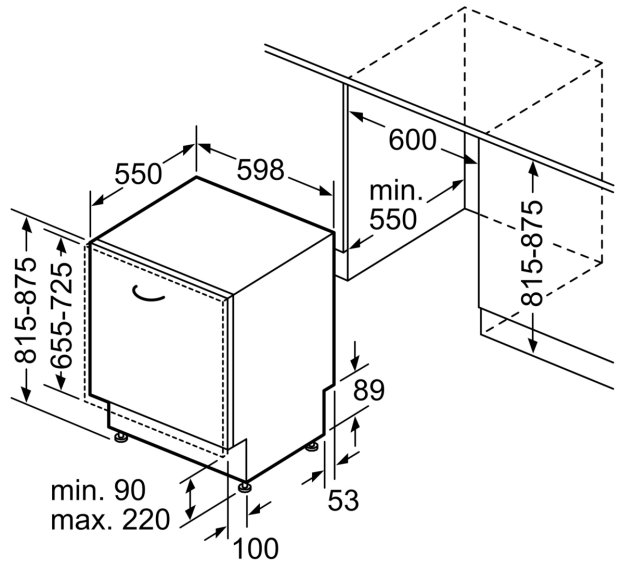

Energieklasse:	A
Energieverbruik per 100 cycli Eco-programma:	54 kWh
Aantal couverts:	13
Waterverbruik Ecoprogramma:	9.0 l
Programmaduur:	4:30 uur
Geluidsniveau:	42 dB(A) re 1 pW
Geluidsniveauroeël:	B
Inbouw/vrijstaand:	Inbouw
Hoogte van afneembaar bovenblad:	0 mm
Afmetingen apparaat (hxbxd):	815 x 598 x 550 mm
Inbouwafmetingen (hxbxd):	815-875 x 600 x 550 mm
Diepte met 90° geopende deur:	1150 mm
In hoogte verstelbare pootjes:	Ja - alle vanaf voorzijde
Maximaal instelbare hoogte:	60 mm
Verstelbare sokkel:	Horizontaal en verticaal
Nettogewicht:	38.6 kg
Brutogewicht:	40.5 kg
Aansluitvermogen:	2400 W
Minimale smeltveiligheid:	10 A
Spanning:	220-240 V
Frequentie:	50; 60 Hz
Lengte elektriciteitsnoer:	175.0 cm
Type stekker:	Schuko-/Gardy. met aarding (meegeleverd)
Lengte toevoerslang:	165 cm
Lengte afvoerslang:	190 cm
EAN-code:	4242003967263
Type installatie:	Volledig geïntegreerd

- Incl. roestvrijstalen decoratie strips
- Trechter voor zout
- Incl. dampbescherming voor werkblad

Technische specificaties:

- Afmetingen (hxbxd): 81.5 x 59.8 x 55 cm
- Materiaal kuip: roestvrij staal

¹ Schaal van energie-efficiëntieclassen van A tot G

**iQ500, Volledig geïntegreerde vaatwasser, 60 cm
SN85E803BE**

Afmeting in mm

⏏ stopcontact
() Waarde met verlengingsset

Afmeting in mm