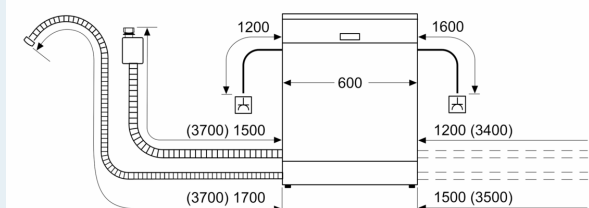

iQ700, Volledig geïntegreerde vaatwasser, 60 cm, varioScharnier (geschikt voor IKEA keukens) SN77TX01BE

Maatschetsen

Afmeting in mm

⚡ stopcontact
( ) Waarde met verlengingsset