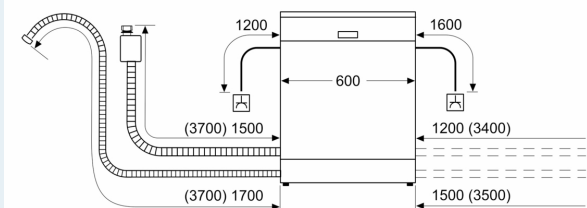

Energieklasse:B
 Energieverbruik per 100 cycli Eco-programma: 65 kWh
 Aantal couverts: 14
 Waterverbruik Ecoprogramma: 9.0 l
 Programmaduur: 3:35 uur
 Geluidsniveau: 40 dB(A) re 1 pW
 Geluidsniveaulasse: B
 Inbouw/vrijstaand: Inbouw
 Hoogte van afneembaar bovenblad: 0 mm
 Afmetingen apparaat (hxbxd): 815 x 598 x 550 mm
 Inbouwafmetingen (hxbxd): 815-875 x 600 x 550 mm
 Diepte met 90° geopende deur: 1150 mm
 In hoogte verstelbare pootjes: Ja - alle vanaf voorzijde
 Maximaal instelbare hoogte: 60 mm
 Verstelbare sokkel: Horizontaal en verticaal
 Nettogewicht: 47.1 kg
 Brutoweight: 49.0 kg
 Aansluitvermogen: 2400 W
 Minimale smeltveiligheid: 10 A
 Spanning: 220-240 V
 Frequentie: 50; 60 Hz
 Lengte elektriciteitsnoer: 175.0 cm
 Type stekker: Schuko-/Gardy. met aarding (meegeleverd)
 Lengte toevoerslang: 165 cm
 Lengte afvoerslang: 190 cm
 EAN-code: 4242003940907
 Type installatie: Volledig geïntegreerd

Toebehoren:

- Trechter voor zout
- Incl. dampbescherming voor werkblad

Technische specificaties:

- Afmetingen (hxbxd): 81.5 x 59.8 x 55 cm
- Materiaal kuip: roestvrij staal

¹ Schaal van energie-efficiëntieclassen van A tot G

iQ500, Volledig geïntegreerde vaatwasser, 60 cm, varioScharnier (o.a. geschikt voor IKEA-keukens) SN75ZX07CE

Afmeting in mm

⚡ stopcontact
 () Waarde met verlengingsset

Afmeting in mm