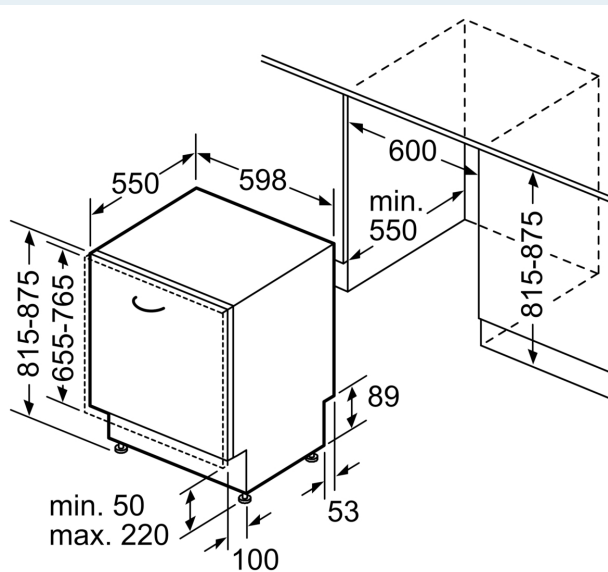

Energieklasse:B
 Energieverbruik per 100 cycli Eco-programma: 65 kWh
 Aantal couverts: 14
 Waterverbruik Ecoprogramma: 9.0 l
 Programmaduur: 3:35 uur
 Geluidsniveau: 40 dB(A) re 1 pW
 Geluidsniveaulasse: B
 Inbouw/vrijstaand: Inbouw
 Hoogte van afneembaar bovenblad: 0 mm
 Afmetingen apparaat (hxbxd): 815 x 598 x 550 mm
 Inbouwafmetingen (hxbxd): 815-875 x 600 x 550 mm
 Diepte met 90° geopende deur: 1150 mm
 In hoogte verstelbare pootjes: Ja - alle vanaf voorzijde
 Maximaal instelbare hoogte: 60 mm
 Verstelbare sokkel: Horizontaal en verticaal
 Nettogewicht: 47.1 kg
 Brutoweight: 49.0 kg
 Aansluitvermogen: 2400 W
 Minimale smeltveiligheid: 10 A
 Spanning: 220-240 V
 Frequentie: 50; 60 Hz
 Lengte elektriciteitsnoer: 175.0 cm
 Type stekker: Schuko-/Gardy. met aarding (meegeleverd)
 Lengte toevoerslang: 165 cm
 Lengte afvoerslang: 190 cm
 EAN-code: 4242003940907
 Type installatie: Volledig geïntegreerd

Toebehoren:

- Trechter voor zout
- Incl. dampbescherming voor werkblad

Technische specificaties:

- Afmetingen (hxbxd): 81.5 x 59.8 x 55 cm
- Materiaal kuip: roestvrij staal

¹ Schaal van energie-efficiëntieclassen van A tot G

iQ500, Volledig geïntegreerde vaatwasser, 60 cm, varioScharnier (o.a. geschikt voor IKEA-keukens) SN75ZX07CE

Afmeting in mm

⚡ stopcontact
 () Waarde met verlengingsset

Afmeting in mm