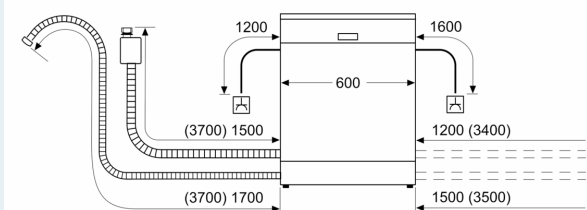

**iQ500, Volledig geïntegreerde vaatwasser, 60 cm, varioScharnier (geschikt voor IKEA keukens)
SN75Z802BE**

Afmeting in mm

⚠ stopcontact
( ) Waarde met verlengingsset