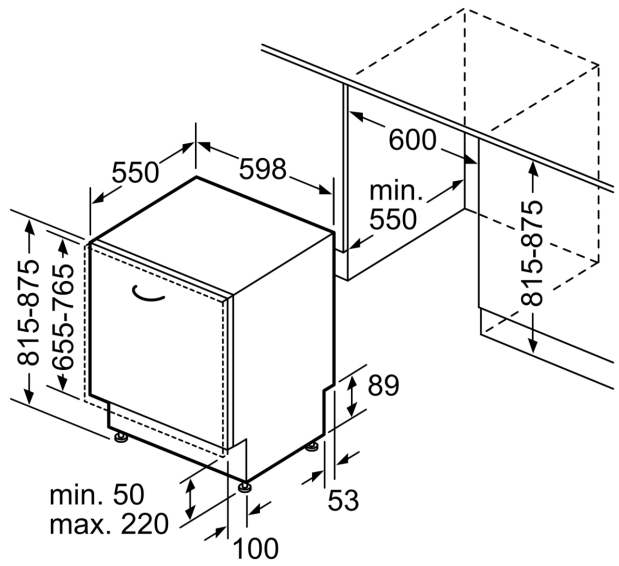

Afmeting in mm