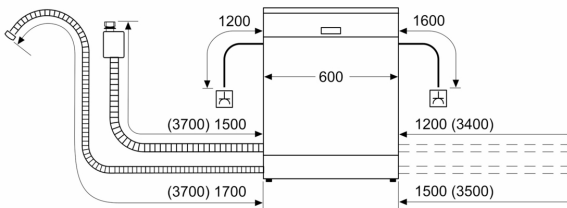

**iQ500, Volledig geïntegreerde vaatwasser, 60 cm, varioScharnier (geschikt voor IKEA keukens)
SN75Z801BE**

Afmeting in mm

⚡ stopcontact
( ) Waarde met verlengingsset