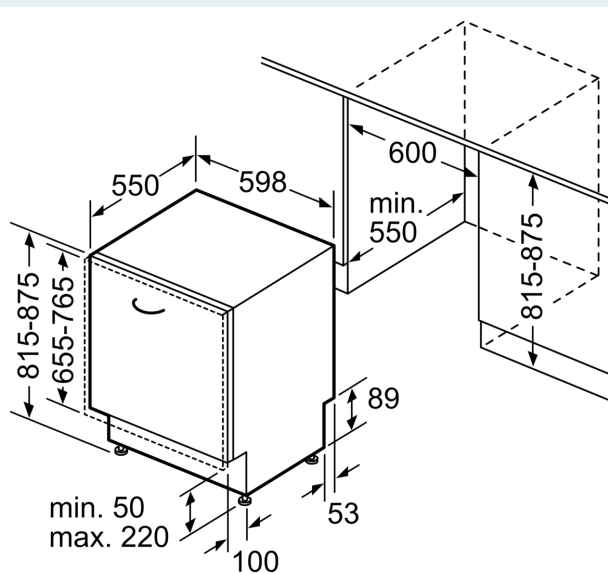

Afmeting in mm