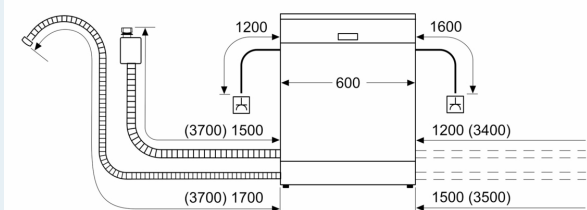

iQ300, Volledig geïntegreerde vaatwasser, 60 cm, varioScharnier (geschikt voor IKEA keukens) SN73E806BE

Afmeting in mm

⚡ stopcontact
( ) Waarde met verlengingsset