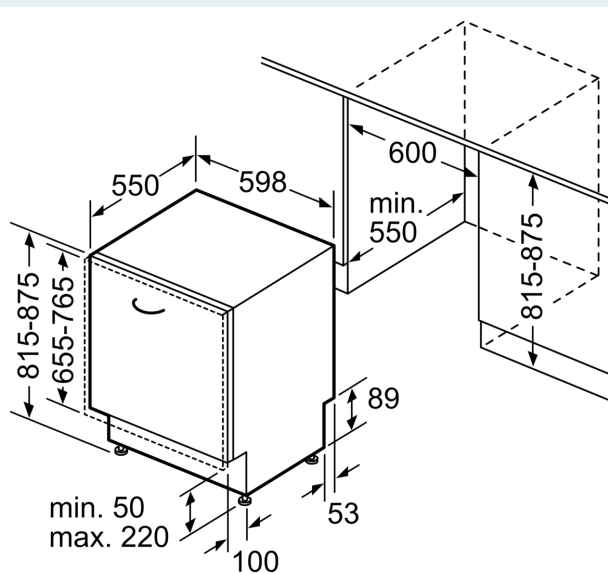

Energieklasse: A
 Energieverbruik per 100 cycli Eco-programma: 54 kWh
 Aantal couverts: 13
 Waterverbruik Eco-programma: 9.0 l
 Programmaduur: 4:30 uur
 Geluidsniveau: 42 dB(A) re 1 pW
 Geluidsniveauroep: B
 Inbouw/vrijstaand: Inbouw
 Hoogte van afneembaar bovenblad: 0 mm
 Afmetingen apparaat (hxbxd): 815 x 598 x 550 mm
 Inbouwafmetingen (hxbxd): 815-875 x 600 x 550 mm
 Diepte met 90° geopende deur: 1150 mm
 In hoogte verstelbare pootjes: Ja - alle vanaf voorzijde
 Maximaal instelbare hoogte: 60 mm
 Verstelbare sokkel: Horizontaal en verticaal
 Nettogewicht: 35.4 kg
 Bruto gewicht: 37.5 kg
 Aansluitvermogen: 2400 W
 Minimale smeltveiligheid: 10 A
 Spanning: 220-240 V
 Frequentie: 50; 60 Hz
 Lengte elektriciteitsnoer: 175.0 cm
 Type stekker: Schuko-/Gardy. met aarding (meegeleverd)
 Lengte toevoerslang: 165 cm
 Lengte afvoerslang: 190 cm
 EAN-code: 4242003967249
 Type installatie: Volledig geïntegreerd

- Zelfreinigend filtersysteem met 3-voudig gegolfd filter

Toebehoren:

- Incl. roestvrijstalen decoratie strips
- Trechter voor zout
- Incl. dampbescherming voor werkblad

Technische specificaties:

- Afmetingen (hxbxd): 81.5 x 59.8 x 55 cm
- Materiaal kuip: roestvrij staal

* De diverse garantiemogelijkheden zijn te vinden op de garantiepagina.

iQ300, Volledig geïntegreerde vaatwasser, 60 cm, varioScharnier (geschikt voor IKEA keukens) SN73E806BE

Afmeting in mm

⚡ stopcontact
() Waarde met verlengingsset

Afmeting in mm