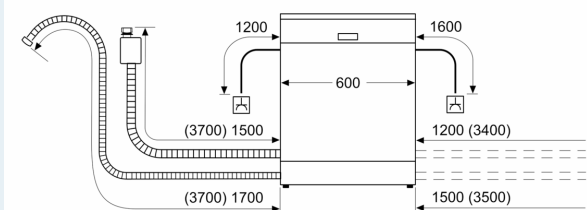

iQ300, Volledig geïntegreerde vaatwasser, 60 cm, varioScharnier (geschikt voor IKEA keukens) SN73E804BE

Afmeting in mm

⚠ stopcontact
( ) Waarde met verlengingsset