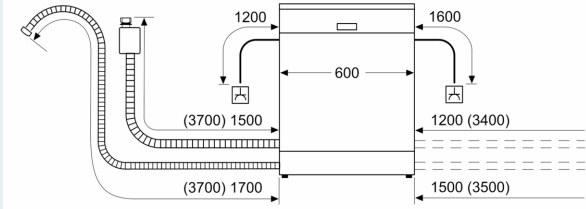

Energieklasse: C
 Energieverbruik voor 100 cycli ecoprogramma's: 74 kWh
 Aantal couverts: 13
 Het waterverbruik van de ecoprogramma's in liters per cyclus: 9.5 l
 Programmaduur: 3:55 uur
 Geluidsniveau: 41 dB(A) re 1 pW
 Geluidsniveauroep: B
 Inbouw/vrijstaand: Inbouw
 Hoogte van afneembaar bovenblad: 0 mm
 Afmetingen apparaat (hxbxd): 815 x 598 x 550 mm
 Inbouwafmetingen (hxbxd): 815-875 x 600 x 550 mm
 Diepte met 90° geopende deur: 1150 mm
 In hoogte verstelbare pootjes: Ja - alle vanaf voorzijde
 Maximaal instelbare hoogte: 60 mm
 Verstelbare sokkel: Horizontaal en verticaal
 Nettogewicht: 51.1 kg
 Bruto gewicht: 53.0 kg
 Aansluitvermogen: 2400 W
 Minimale smeltveiligheid: 10 A
 Spanning: 220-240 V
 Frequentie: 50; 60 Hz
 Lengte elektriciteits snoer: 175.0 cm
 Type stekker: Schuko-/Gardy. met aarding (meegeleverd)
 Lengte toevoerslang: 165 cm
 Lengte afvoerslang: 190 cm
 EAN-code: 4242003910238
 Type installatie: Volledig geïntegreerd

Toebehoren:

- Incl. roestvrijstalen decoratie strips
- Trechter voor zout
- Incl. dampbescherming voor werkblad

Technische specificaties:

- Afmetingen (hxbxd): 81.5 x 59.8 x 55 cm
- Materiaal kuip: roestvrij staal

¹ Schaal van energie-efficiëntieclassen van A tot G

² Energieverbruik in kWh per 100 cycli (in programma Eco 50 °C)

³ Waterverbruik in liters per cyclus (in programma Eco 50 °C)

⁴ Duur van het programma Eco 50 °C

* De diverse garantiemogelijkheden zijn te vinden op de garantiepage.

iQ700, Volledig geïntegreerde vaatwasser, 60 cm
SN67Z801BE

Afmeting in mm

△ stopcontact
 () Waarde met verlengingsset

Afmeting in mm