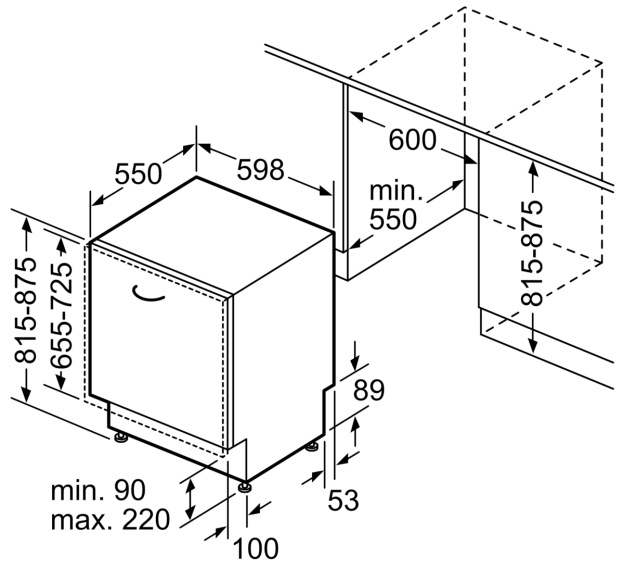

Energieklasse: C
 Energieverbruik voor 100 cycli ecoprogramma's: 74 kWh
 Aantal couverts: 13
 Het waterverbruik van de ecoprogramma's in liters per cyclus: 9.5 l
 Programmaduur: 3:55 uur
 Geluidsniveau: 41 dB(A) re 1 pW
 Geluidsniveauroep: B
 Inbouw/vrijstaand: Inbouw
 Hoogte van afneembaar bovenblad: 0 mm
 Afmetingen apparaat (hxbxd): 815 x 598 x 550 mm
 Inbouwafmetingen (hxbxd): 815-875 x 600 x 550 mm
 Diepte met 90° geopende deur: 1150 mm
 In hoogte verstelbare pootjes: Ja - alle vanaf voorzijde
 Maximaal instelbare hoogte: 60 mm
 Verstelbare sokkel: Horizontaal en verticaal
 Nettogewicht: 51.1 kg
 Bruto gewicht: 53.0 kg
 Aansluitvermogen: 2400 W
 Minimale smeltveiligheid: 10 A
 Spanning: 220-240 V
 Frequentie: 50; 60 Hz
 Lengte elektriciteits snoer: 175.0 cm
 Type stekker: Schuko-/Gardy. met aarding (meegeleverd)
 Lengte toevoerslang: 165 cm
 Lengte afvoerslang: 190 cm
 EAN-code: 4242003910238
 Type installatie: Volledig geïntegreerd

Toebehoren:

- Incl. roestvrijstalen decoratie strips
- Trechter voor zout
- Incl. dampbescherming voor werkblad

Technische specificaties:

- Afmetingen (hxbxd): 81.5 x 59.8 x 55 cm
- Materiaal kuip: roestvrij staal

* De diverse garantiemogelijkheden zijn te vinden op de garantiepage.

iQ700, Volledig geïntegreerde vaatwasser, 60 cm
SN67Z801BE

Afmeting in mm

△ stopcontact
 () Waarde met verlengingsset

Afmeting in mm