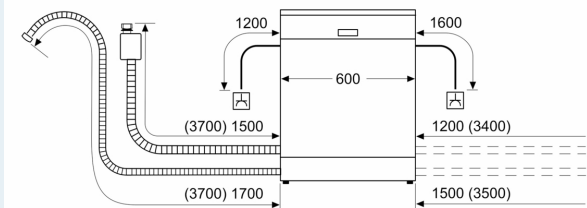

Energieklasse:	C
Energieverbruik per 100 cycli Eco-programma:	75 kWh
Aantal couverts:	14
Waterverbruik Eco-programma:	9.5 l
Programmaduur:	3:55 uur
Geluidsniveau:	42 dB(A) re 1 pW
Geluidsniveauroep:	B
Inbouw/vrijstaand:	Inbouw
Hoogte van afneembaar bovenblad:	0 mm
Afmetingen apparaat (hxbxd):	815 x 598 x 550 mm
Inbouwafmetingen (hxbxd):	815-875 x 600 x 550 mm
Diepte met 90° geopende deur:	1150 mm
In hoogte verstelbare pootjes:	Ja - alle vanaf voorzijde
Maximaal instelbare hoogte:	60 mm
Verstelbare sokkel:	Horizontaal en verticaal
Nettogewicht:	46.6 kg
Brutogewicht:	48.5 kg
Aansluitvermogen:	2400 W
Minimale smeltveiligheid:	10 A
Spanning:	220-240 V
Frequentie:	50; 60 Hz
Lengte elektriciteitsnoer:	175.0 cm
Type stekker:	Schuko-/Gardy. met aarding (meegeleverd)
Lengte toevoerslang:	165 cm
Lengte afvoerslang:	190 cm
EAN-code:	4242003889497
Type installatie:	Volledig geïntegreerd

- Glasbeschermingssysteem
- Zelfreinigend filtersysteem met 3-voudig gegolfd filter

Toebehoren:

- Trechter voor zout
- Incl. dampbescherming voor werkblad

Technische specificaties:

- Afmetingen (hxbxd): 81.5 x 59.8 x 55 cm
- Materiaal kuip: roestvrij staal

¹ Schaal van energie-efficiëntieclassen van A tot G

² Energieverbruik in kWh per 100 cycli (in programma Eco 50 °C)

³ Waterverbruik in liters per cyclus (in programma Eco 50 °C)

⁴ Duur van het programma Eco 50 °C

* De diverse garantiemogelijkheden zijn te vinden op de garantiepagina.

iQ500, Volledig geïntegreerde vaatwasser, 60 cm
SN65ZX49CN

Afmeting in mm

⏏ stopcontact
 () Waarde met verlengingsset

Afmeting in mm