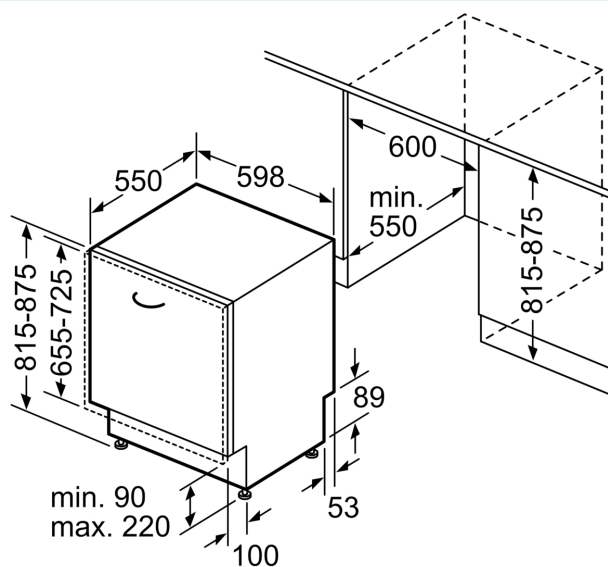

Energieklasse:	C
Energieverbruik per 100 cycli Eco-programma:	75 kWh
Aantal couverts:	14
Waterverbruik Eco-programma:	9.5 l
Programmaduur:	3:55 uur
Geluidsniveau:	42 dB(A) re 1 pW
Geluidsniveauroep:	B
Inbouw/vrijstaand:	Inbouw
Hoogte van afneembaar bovenblad:	0 mm
Afmetingen apparaat (hxbxd):	815 x 598 x 550 mm
Inbouwafmetingen (hxbxd):	815-875 x 600 x 550 mm
Diepte met 90° geopende deur:	1150 mm
In hoogte verstelbare pootjes:	Ja - alle vanaf voorzijde
Maximaal instelbare hoogte:	60 mm
Verstelbare sokkel:	Horizontaal en verticaal
Nettogewicht:	46.6 kg
Brutogewicht:	48.5 kg
Aansluitvermogen:	2400 W
Minimale smeltveiligheid:	10 A
Spanning:	220-240 V
Frequentie:	50; 60 Hz
Lengte elektriciteitsnoer:	175.0 cm
Type stekker:	Schuko-/Gardy. met aarding (meegeleverd)
Lengte toevoerslang:	165 cm
Lengte afvoerslang:	190 cm
EAN-code:	4242003889497
Type installatie:	Volledig geïntegreerd

- Glasbeschermingssysteem
- Zelfreinigend filtersysteem met 3-voudig gegolfd filter

Toebehoren:

- Trechter voor zout
- Incl. dampbescherming voor werkblad

Technische specificaties:

- Afmetingen (hxbxd): 81.5 x 59.8 x 55 cm
- Materiaal kuip: roestvrij staal

* De diverse garantiemogelijkheden zijn te vinden op de garantiepagina.

iQ500, Volledig geïntegreerde vaatwasser, 60 cm
SN65ZX49CN

Afmeting in mm

⏏ stopcontact
 () Waarde met verlengingsset

Afmeting in mm