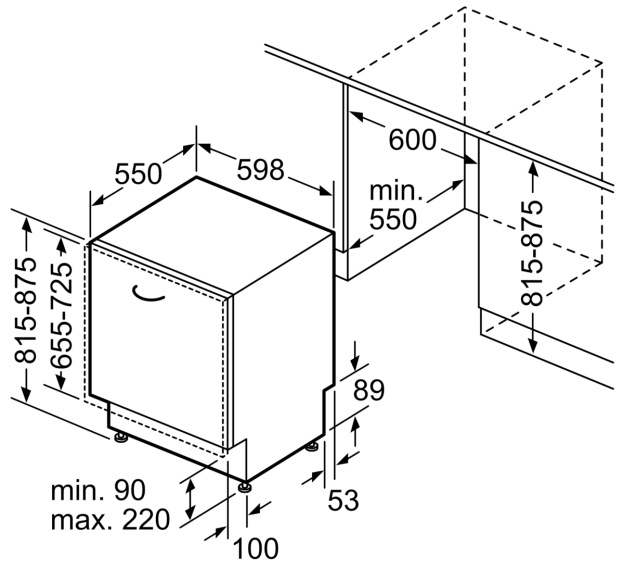

Toebehoren:

- Incl. roestvrijstalen decoratie strips
- Trechter voor zout
- Incl. dampbescherming voor werkblad

Technische specificaties:

- Afmetingen (hxbxd): 81.5 x 59.8 x 55 cm
- Materiaal kuip: roestvrij staal

* De diverse garantiemogelijkheden zijn te vinden op de garantiepagina.

iQ500, Volledig geïntegreerde vaatwasser, 60 cm
SN65Z802BE

Afmeting in mm

⏏ stopcontact
() Waarde met verlengingsset

Afmeting in mm