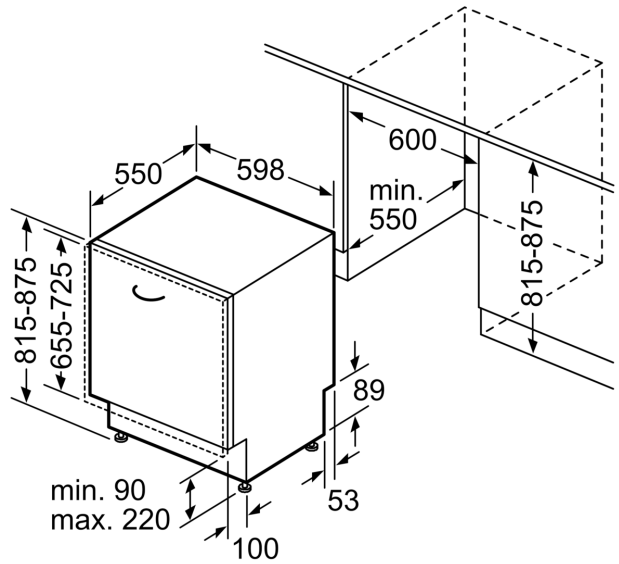

Toebehoren:

- Incl. roestvrijstalen decoratie strips
- Trechter voor zout
- Incl. dampbescherming voor werkblad

Technische specificaties:

- Afmetingen (hxbxd): 81.5 x 59.8 x 55 cm
- Materiaal kuip: roestvrij staal

* De diverse garantiemogelijkheden zijn te vinden op de garantiepagina.

iQ500, Volledig geïntegreerde vaatwasser, 60 cm
SN65T803CE

Afmeting in mm

⚡ stopcontact
 () Waarde met verlengingsset

Afmeting in mm