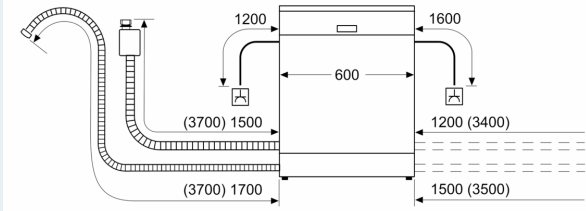

Energieklasse: A
 Energieverbruik voor 100 cycli ecoprogramma's: 54 kWh
 Maximale aantal plaatsinstellingen: 14
 Het waterverbruik van de ecoprogramma's in liters per cyclus: 9.5 l
 Programmaduur: 4:55 h
 Geluidsniveau: 43 dB(A) re 1pW
 Geluidsniveaurooklasse: B
 Inbouw/vrijstaand: Inbouw
 Hoogte van afneembaar bovenblad: 0 mm
 Afmetingen van het apparaat h(min/max)xbx d: 815 x 598 x 550 mm
 Inbouwafmetingen (hxbxd): 815-865 x 600 x 550 mm
 Diepte met 90° geopende deur: 1150 mm
 In hoogte verstelbare pootjes: Ja - alle vanaf voorzijde
 Maximaal instelbare hoogte: 60 mm
 Verstelbare sokkel: Horizontaal en verticaal
 Nettogewicht: 43.1 kg
 Bruto gewicht: 45.0 kg
 Aansluitvermogen: 2400 W
 Minimale smeltveiligheid: 10 A
 Spanning: 220-240 V
 Frequentie: 50; 60 Hz
 Lengte elektriciteits snoer: 175.0 cm
 Type stekker: Schuko-/Gardy. met aarding (meegeleverd)
 Lengte toevoerslang: 165 cm
 Lengte afvoerslang: 190 cm
 EAN-code: 4242003933770
 Type installatie: Volledig geïntegreerd

Toebehoren:

- Incl. roestvrijstalen decoratie strips
- Trechter voor zout
- Incl. dampbescherming voor werkblad

Technische specificaties:

- Afmetingen (hxbxd): 81.5 x 59.8 x 55 cm
- Materiaal kuip: roestvrij staal

¹ Schaal van energie-efficiëntieclassen van A tot G

² Energieverbruik in kWh per 100 cycli (in programma Eco 50 °C)

³ Waterverbruik in liters per cyclus (in programma Eco 50 °C)

⁴ Duur van het programma Eco 50 °C

* De diverse garantiemogelijkheden zijn te vinden op de garantiepagina.

iQ500, Volledig geïntegreerde vaatwasser, 60 cm
SN65T803CE

Afmeting in mm

⚡ stopcontact
 () Waarde met verlengingsset

Afmeting in mm