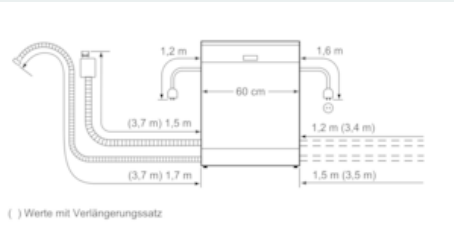

Uitrusting

Technische Data

Waterverbruik (l) : 6,7
 Uitvoering : Inbouw
 Hoogte van afneembaar bovenblad (mm) : 0
 Afmetingen van het apparaat h(min/max)xbxd (mm) : 815 x 598 x 550
 Inbouwafmetingen (hxbxd) : 815-875 x 600 x 550
 Diepte met 90° geopende deur (mm) : 1150
 In hoogte verstelbare pootjes : Ja - alleen voorzijde
 Maximaal instelbare hoogte (mm) : 60
 Verstelbare sokkel : Horizontaal en verticaal
 Nettogewicht (kg) : 40,830
 Brutoweight (kg) : 43,0
 Aansluitwaarde (W) : 2400
 Minimale smeltveiligheid (A) : 10
 Spanning (V) : 220-240
 Frequentie (Hz) : 50; 60
 Lengte elektriciteits snoer (cm) : 175
 Type stekker : Schuko-/Gardy. met aarding
 Lengte toevoerslang (cm) : 165
 Lengte afvoerslang (cm) : 190
 EAN-code : 4242003849682
 Aantal couverts : 13
 Energie-efficiëntieklasse (2010/30/EG) : A++
 Energieverbruik per jaar (kWh/annum) - NIEUW (2010/30/EG) : 262,00
 Energieverbruik (kWh) : 0,92
 Elektriciteitsverbruik in de sluimerstand (W) - NIEUW (2010/30/EG) : 0,50
 Energieverbruik in de uitstand (W) - NIEUW (2010/30/EG) : 0,50
 Waterverbruik per jaar (l/annum) - NIEUW (2010/30/EG) : 1876
 Droogprestaties : A
 Referentieprogramma : Eco
 Totale programmaduur referentieprogramma (min) : 235
 Geluidsniveau (dB (A) re 1pW) : 42
 Type installatie : Volledig geïntegreerd

Technische specificaties:

- Verbruik in Eco 50°C programma: 262 kWh / 1876 liter per jaar
- Droogefficiëntieklasse: A
- Geluidsniveau: 42 dB(A) re 1 pW
- Geluidsniveau (extra stil programma) 40 dB(A) re 1 pW
- Afmetingen (hxbxd): 81.5 x 59.8 x 55 cm

* Garantie bepaling zijn te vinden via www.siemens-home.nl onder de garantie bepalingen.

iQ500, Volledig geïntegreerde vaatwasser, 60 cm
SN658X04UE

Maatschetsen

Afmeting in mm

Afmeting in mm