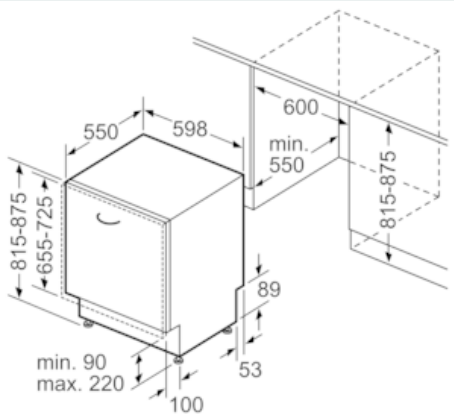

Uitrusting

Technische Data

Waterverbruik (l) : 6,7
 Uitvoering : Inbouw
 Hoogte van afneembaar bovenblad (mm) : 0
 Afmetingen van het apparaat h(min/max)xbxd (mm) : 815 x 598 x 550
 Inbouwafmetingen (hxbxd) : 815-875 x 600 x 550
 Diepte met 90° geopende deur (mm) : 1150
 In hoogte verstelbare pootjes : Ja - alleen voorzijde
 Maximaal instelbare hoogte (mm) : 60
 Verstelbare sokkel : Horizontaal en verticaal
 Nettogewicht (kg) : 40,830
 Brutoweight (kg) : 43,0
 Aansluitwaarde (W) : 2400
 Minimale smeltveiligheid (A) : 10
 Spanning (V) : 220-240
 Frequentie (Hz) : 50; 60
 Lengte elektriciteits snoer (cm) : 175
 Type stekker : Schuko-/Gardy. met aarding
 Lengte toevoerslang (cm) : 165
 Lengte afvoerslang (cm) : 190
 EAN-code : 4242003849682
 Aantal couverts : 13
 Energie-efficiëntieklasse (2010/30/EG) : A++
 Energieverbruik per jaar (kWh/annum) - NIEUW (2010/30/EG) : 262,00
 Energieverbruik (kWh) : 0,92
 Elektriciteitsverbruik in de sluimerstand (W) - NIEUW (2010/30/EG) : 0,50
 Energieverbruik in de uitstand (W) - NIEUW (2010/30/EG) : 0,50
 Waterverbruik per jaar (l/annum) - NIEUW (2010/30/EG) : 1876
 Droogprestaties : A
 Referentieprogramma : Eco
 Totale programmaduur referentieprogramma (min) : 235
 Geluidsniveau (dB (A) re 1pW) : 42
 Type installatie : Volledig geïntegreerd

Technische specificaties:

- Verbruik in Eco 50°C programma: 262 kWh / 1876 liter per jaar
- Droogefficiëntieklasse: A
- Geluidsniveau: 42 dB(A) re 1 pW
- Geluidsniveau (extra stil programma) 40 dB(A) re 1 pW
- Afmetingen (hxbxd): 81.5 x 59.8 x 55 cm

* Garantie bepaling zijn te vinden via www.siemens-home.nl onder de garantie bepalingen.

iQ500, Volledig geïntegreerde vaatwasser, 60 cm
SN658X04UE

Maatschetsen

Afmeting in mm

Afmeting in mm