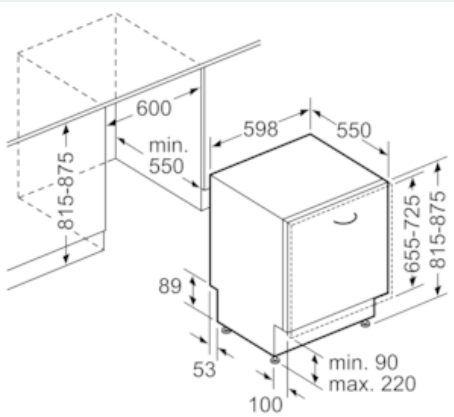

Uitrusting

Technische Data

Waterverbruik (l) : 6,7
 Uitvoering : Inbouw
 Hoogte van afneembaar bovenblad (mm) : 0
 Afmetingen van het apparaat h(min/max)xbxd (mm) : 815 x 598 x 550
 Inbouwafmetingen (hxbxd) : 815-875 x 600 x 550
 Diepte met 90° geopende deur (mm) : 1150
 In hoogte verstelbare pootjes : Ja - alleen voorzijde
 Maximaal instelbare hoogte (mm) : 60
 Verstelbare sokkel : Horizontaal en verticaal
 Nettogewicht (kg) : 40,830
 Brutoweight (kg) : 43,0
 Aansluitwaarde (W) : 2400
 Minimale smeltveiligheid (A) : 10
 Spanning (V) : 220-240
 Frequentie (Hz) : 50; 60
 Lengte elektriciteits snoer (cm) : 175
 Type stekker : Schuko-/Gardy. met aarding
 Lengte toevoerslang (cm) : 165
 Lengte afvoerslang (cm) : 190
 EAN-code : 4242003849682
 Aantal couverts : 13
 Energie-efficiëntieklasse (2010/30/EG) : A++
 Energieverbruik per jaar (kWh/annum) - NIEUW (2010/30/EG) : 262,00
 Energieverbruik (kWh) : 0,92
 Elektriciteitsverbruik in de sluimerstand (W) - NIEUW (2010/30/EG) : 0,50
 Energieverbruik in de uitstand (W) - NIEUW (2010/30/EG) : 0,50
 Waterverbruik per jaar (l/annum) - NIEUW (2010/30/EG) : 1876
 Droogprestaties : A
 Referentieprogramma : Eco
 Totale programmaduur referentieprogramma (min) : 235
 Geluidsniveau (dB (A) re 1pW) : 42
 Type installatie : Volledig geïntegreerd

Technische specificaties:

- Verbruik in Eco 50°C programma: 262 kWh / 1876 liter per jaar
- Droogefficiëntieklasse: A
- Geluidsniveau: 42 dB(A) re 1 pW
- Geluidsniveau (extra stil programma) 40 dB(A) re 1 pW
- Afmetingen (hxbxd): 81.5 x 59.8 x 55 cm

* Garantie bepaling zijn te vinden via www.siemens-home.nl onder de garantie bepalingen.

iQ500, Volledig geïntegreerde vaatwasser, 60 cm
SN658X04UE

Maatschetsen

Afmeting in mm

Afmeting in mm