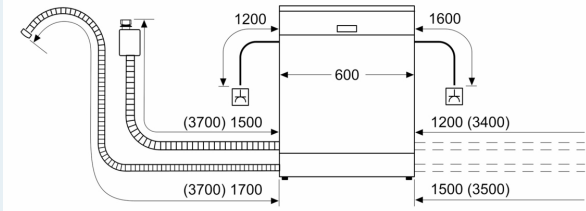

**iQ300, Volledig geïntegreerde vaatwasser, 60 cm
SN63HX27TN**

Afmeting in mm

⏏ stopcontact
( ) Waarde met verlengingsset