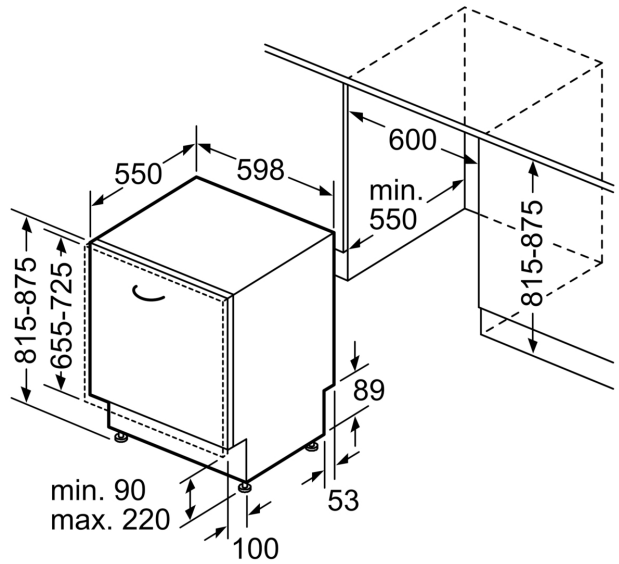

Afmeting in mm