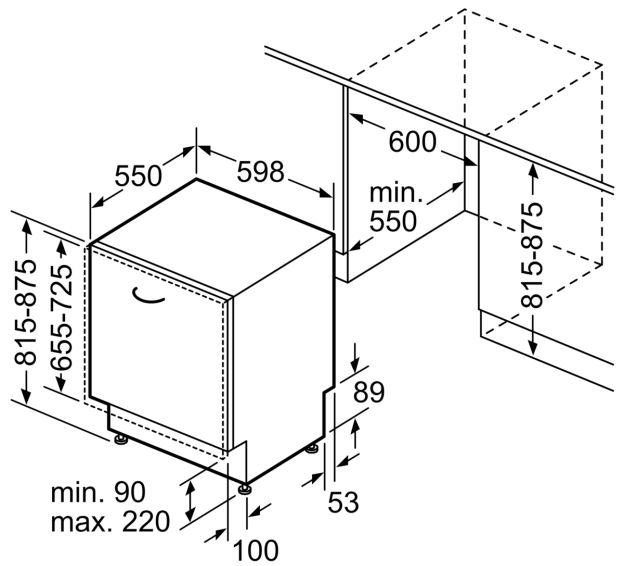

Uitrusting

Technische Data

Energieklasse:	D
Energieverbruik voor 100 cycli ecoprogramma's:	84 kWh
Maximale aantal plaatsinstellingen:	13
Het waterverbruik van de ecoprogramma's in liters per cyclus:	9.0 l
Programmaduur:	4:30 h
Geluidsniveau:	46 dB(A) re 1 pW
Geluidsniveauroepname:	C
Inbouw/vrijstaand:	Inbouw
Hoogte van afneembaar bovenblad:	0 mm
Afmetingen van het apparaat h(min/max)xhxd:	815 x 598 x 550 mm
Inbouwafmetingen (hxbxd):	815-875 x 600 x 550 mm
Diepte met 90° geopende deur:	1150 mm
In hoogte verstelbare pootjes:	Ja - alle vanaf voorzijde
Maximaal instelbare hoogte:	60 mm
Verstelbare sokkel:	Horizontaal en verticaal
Nettogewicht:	33.6 kg
Brutogewicht:	35.7 kg
Aansluitvermogen:	2400 W
Minimale smeltveiligheid:	10 A
Spanning:	220-240 V
Frequentie:	50; 60 Hz
Repair index:	8.9
Lengte elektriciteitsnoer:	175.0 cm
Type stekker:	Schuko-/Gardy. met aarding
Lengte toevoerslang:	165 cm
Lengte afvoerslang:	190 cm
EAN-code:	4242003947036
Type installatie:	Volledig geïntegreerd

Toebehoren:

- Trechter voor zout

- Incl. dampbescherming voor werkblad

Technische specificaties:

- Afmetingen (hxbxd): 81.5 x 59.8 x 55 cm
- Kuipmateriaal: polinox

¹ Schaal van energie-efficiëntieclassen van A tot G

iQ300, Volledig geïntegreerde vaatwasser, 60 cm
SN63HX25UE

Maatschetsen

Afmeting in mm

⏏ stopcontact
() Waarde met verlengingsset

Afmeting in mm