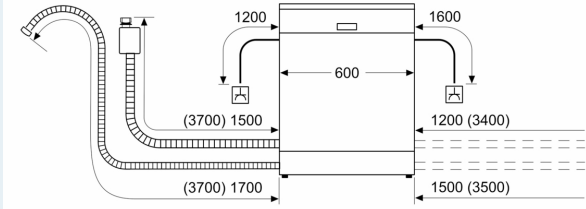

Energieklasse:	D
Energieverbruik per 100 cycli Eco-programma:	84 kWh
Aantal couverts:	13
Waterverbruik Ecoprogramma:	9.0 l
Programmaduur:	4:30 uur
Geluidsniveau:	46 dB(A) re 1 pW
Geluidsniveauroep:	C
Inbouw/vrijstaand:	Inbouw
Hoogte van afneembaar bovenblad:	0 mm
Afmetingen apparaat (hxbxd):	815 x 598 x 550 mm
Inbouwafmetingen (hxbxd):	815-875 x 600 x 550 mm
Diepte met 90° geopende deur:	1150 mm
In hoogte verstelbare pootjes:	Ja - alle vanaf voorzijde
Maximaal instelbare hoogte:	60 mm
Verstelbare sokkel:	Horizontaal en verticaal
Nettogewicht:	32.8 kg
Brutogewicht:	35.0 kg
Aansluitvermogen:	2400 W
Minimale smeltveiligheid:	10 A
Spanning:	220-240 V
Frequentie:	50; 60 Hz
Lengte elektriciteits snoer:	175.0 cm
Type stekker:	Schuko-/Gardy, met aarding (meegeleverd)
Lengte toevoerslang:	165 cm
Lengte afvoerslang:	190 cm
EAN-code:	4242003972458
Type installatie:	Volledig geïntegreerd

Toebehoren:

- Incl. roestvrijstalen decoratie strips
- Incl. dampbescherming voor werkblad

Technische specificaties:

- Afmetingen (hxbxd): 81.5 x 59.8 x 55 cm
- Kuipmateriaal: polinox

¹ Schaal van energie-efficiëntieclassen van A tot G

iQ300, Volledig geïntegreerde vaatwasser, 60 cm
SN63H802UE

Afmeting in mm

⏏ stopcontact
 () Waarde met verlengingsset

Afmeting in mm