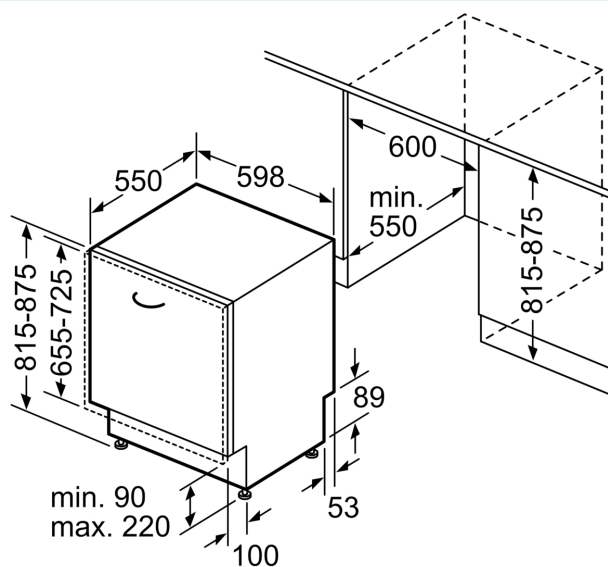

Energieklasse:	D
Energieverbruik per 100 cycli Eco-programma:	84 kWh
Aantal couverts:	13
Waterverbruik Eco-programma:	9.0 l
Programmaduur:	4:30 uur
Geluidsniveau:	46 dB(A) re 1 pW
Geluidsniveauroeptide:	C
Inbouw/vrijstaand:	Inbouw
Hoogte van afneembaar bovenblad:	0 mm
Afmetingen apparaat (hxbxd):	815 x 598 x 550 mm
Inbouwafmetingen (hxbxd):	815-875 x 600 x 550 mm
Diepte met 90° geopende deur:	1150 mm
In hoogte verstelbare pootjes:	Ja - alle vanaf voorzijde
Maximaal instelbare hoogte:	60 mm
Verstelbare sokkel:	Horizontaal en verticaal
Nettogewicht:	32.8 kg
Brutogewicht:	35.0 kg
Aansluitvermogen:	2400 W
Minimale smeltveiligheid:	10 A
Spanning:	220-240 V
Frequentie:	50; 60 Hz
Lengte elektriciteitsnoer:	175.0 cm
Type stekker:	Schuko-/Gardy. met aarding (meegeleverd)
Lengte toevoerslang:	165 cm
Lengte afvoerslang:	190 cm
EAN-code:	4242003972458
Type installatie:	Volledig geïntegreerd

Toebehoren:

- Incl. roestvrijstalen decoratie strips
- Incl. dampbescherming voor werkblad

Technische specificaties:

- Afmetingen (hxbxd): 81.5 x 59.8 x 55 cm
- Kuipmateriaal: polinox

¹ Schaal van energie-efficiëntieclassen van A tot G

iQ300, Volledig geïntegreerde vaatwasser, 60 cm
SN63H802UE

Afmeting in mm

⏏ stopcontact
 () Waarde met verlengingsset

Afmeting in mm