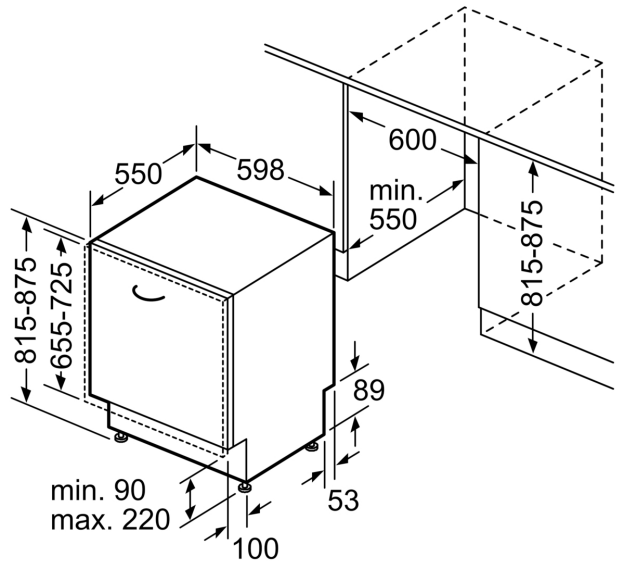

Energieklasse:	D
Energieverbruik per 100 cycli Eco-programma:	84 kWh
Aantal couverts:	13
Waterverbruik Ecoprogramma:	9.0 l
Programmaduur:	4:30 uur
Geluidsniveau:	46 dB(A) re 1 pW
Geluidsniveauroep:	C
Inbouw/vrijstaand:	Inbouw
Hoogte van afneembaar bovenblad:	0 mm
Afmetingen apparaat (hxbxd):	815 x 598 x 550 mm
Inbouwafmetingen (hxbxd):	815-875 x 600 x 550 mm
Diepte met 90° geopende deur:	1150 mm
In hoogte verstelbare pootjes:	Ja - alle vanaf voorzijde
Maximaal instelbare hoogte:	60 mm
Verstelbare sokkel:	Horizontaal en verticaal
Nettogewicht:	32.8 kg
Brutogewicht:	35.0 kg
Aansluitvermogen:	2400 W
Minimale smeltveiligheid:	10 A
Spanning:	220-240 V
Frequentie:	50; 60 Hz
Lengte elektriciteits snoer:	175.0 cm
Type stekker:	Schuko-/Gardy, met aarding (meegeleverd)
Lengte toevoerslang:	165 cm
Lengte afvoerslang:	190 cm
EAN-code:	4242003972458
Type installatie:	Volledig geïntegreerd

Toebehoren:

- Incl. roestvrijstalen decoratie strips
- Incl. dampbescherming voor werkblad

Technische specificaties:

- Afmetingen (hxbxd): 81.5 x 59.8 x 55 cm
- Kuipmateriaal: polinox

¹ Schaal van energie-efficiëntieclassen van A tot G

iQ300, Volledig geïntegreerde vaatwasser, 60 cm
SN63H802UE

Afmeting in mm

⏏ stopcontact
 () Waarde met verlengingsset

Afmeting in mm