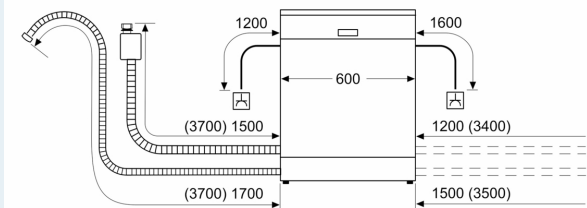

Energieklasse:	D
Energieverbruik per 100 cycli Eco-programma:	84 kWh
Aantal couverts:	13
Waterverbruik Eco-programma:	9.0 l
Programmaduur:	4:30 uur
Geluidsniveau:	46 dB(A) re 1 pW
Geluidsniveauroeptide:	C
Inbouw/vrijstaand:	Inbouw
Hoogte van afneembaar bovenblad:	0 mm
Afmetingen apparaat (hxbxd):	815 x 598 x 550 mm
Inbouwafmetingen (hxbxd):	815-875 x 600 x 550 mm
Diepte met 90° geopende deur:	1150 mm
In hoogte verstelbare pootjes:	Ja - alle vanaf voorzijde
Maximaal instelbare hoogte:	60 mm
Verstelbare sokkel:	Horizontaal en verticaal
Nettogewicht:	32.8 kg
Brutogewicht:	35.0 kg
Aansluitvermogen:	2400 W
Minimale smeltveiligheid:	10 A
Spanning:	220-240 V
Frequentie:	50; 60 Hz
Lengte elektriciteitsnoer:	175.0 cm
Type stekker:	Schuko-/Gardy. met aarding (meegeleverd)
Lengte toevoerslang:	165 cm
Lengte afvoerslang:	190 cm
EAN-code:	4242003972458
Type installatie:	Volledig geïntegreerd

Toebehoren:

- Incl. roestvrijstalen decoratie strips
- Incl. dampbescherming voor werkblad

Technische specificaties:

- Afmetingen (hxbxd): 81.5 x 59.8 x 55 cm
- Kuipmateriaal: polinox

¹ Schaal van energie-efficiëntieclassen van A tot G

iQ300, Volledig geïntegreerde vaatwasser, 60 cm
SN63H802UE

Afmeting in mm

⏏ stopcontact
 () Waarde met verlengingsset

Afmeting in mm