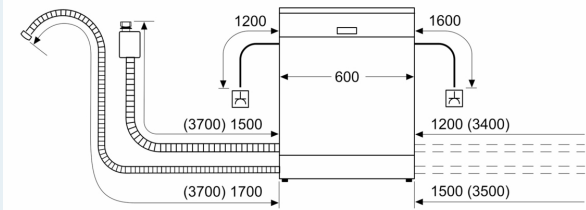

Energieklasse:	D
Energieverbruik per 100 cycli Eco-programma:	85 kWh
Aantal couverts:	14
Waterverbruik Eco-programma:	9.0 l
Programmaduur:	4:30 uur
Geluidsniveau:	42 dB(A) re 1 pW
Geluidsniveaulasse:	B
Inbouw/vrijstaand:	Inbouw
Hoogte van afneembaar bovenblad:	0 mm
Afmetingen apparaat (hxbxd):	815 x 598 x 550 mm
Inbouwafmetingen (hxbxd):	815-875 x 600 x 550 mm
Diepte met 90° geopende deur:	1150 mm
In hoogte verstelbare pootjes:	Ja - alle vanaf voorzijde
Maximaal instelbare hoogte:	60 mm
Verstelbare sokkel:	Horizontaal en verticaal
Nettogewicht:	35.1 kg
Brutogewicht:	37.2 kg
Aansluitvermogen:	2400 W
Minimale smeltveiligheid:	10 A
Spanning:	220-240 V
Frequentie:	50; 60 Hz
Lengte elektriciteitsnoer:	175.0 cm
Type stekker:	Schuko-/Gardy. met aarding (meegeleverd)
Lengte toevoerslang:	165 cm
Lengte afvoerslang:	190 cm
EAN-code:	4242003971611
Type installatie:	Volledig geïntegreerd

Toebehoren:

- Incl. roestvrijstalen decoratie strips
- Trechter voor zout

- Incl. dampbescherming voor werkblad

Technische specificaties:

- Afmetingen (hxbxd): 81.5 x 59.8 x 55 cm
- Materiaal kuip: roestvrij staal

¹ Schaal van energie-efficiëntieclassen van A tot G

² Energieverbruik in kWh per 100 cycli (in programma Eco 50 °C)

³ Waterverbruik in liters per cyclus (in programma Eco 50 °C)

⁴ Duur van het programma Eco 50 °C

* De diverse garantiemogelijkheden zijn te vinden op de garantiepagina.

**iQ300, Volledig geïntegreerde
vaatwasser, 60 cm
SN63H801ME**

Afmeting in mm

⚡ stopcontact
() Waarde met verlengingsset

Afmeting in mm