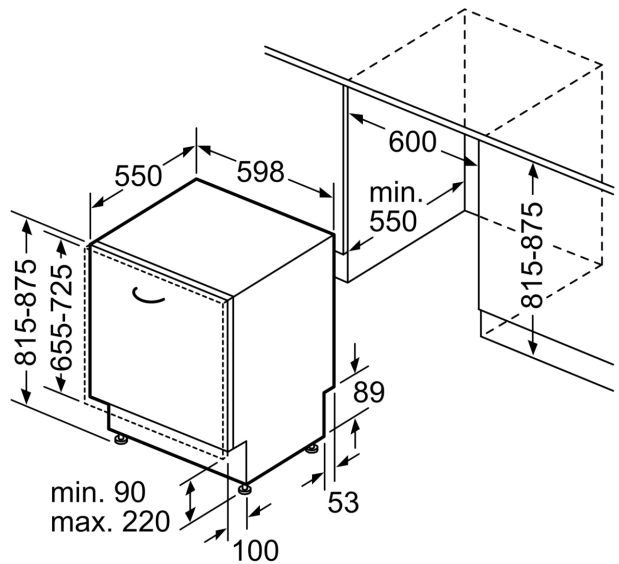

Energieklasse:	D
Energieverbruik per 100 cycli Eco-programma:	85 kWh
Aantal couverts:	14
Waterverbruik Eco-programma:	9.0 l
Programmaduur:	4:30 uur
Geluidsniveau:	42 dB(A) re 1 pW
Geluidsniveaulasse:	B
Inbouw/vrijstaand:	Inbouw
Hoogte van afneembaar bovenblad:	0 mm
Afmetingen apparaat (hxbxd):	815 x 598 x 550 mm
Inbouwafmetingen (hxbxd):	815-875 x 600 x 550 mm
Diepte met 90° geopende deur:	1150 mm
In hoogte verstelbare pootjes:	Ja - alle vanaf voorzijde
Maximaal instelbare hoogte:	60 mm
Verstelbare sokkel:	Horizontaal en verticaal
Nettogewicht:	35.1 kg
Brutogewicht:	37.2 kg
Aansluitvermogen:	2400 W
Minimale smeltveiligheid:	10 A
Spanning:	220-240 V
Frequentie:	50; 60 Hz
Lengte elektriciteitsnoer:	175.0 cm
Type stekker:	Schuko-/Gardy. met aarding (meegeleverd)
Lengte toevoerslang:	165 cm
Lengte afvoerslang:	190 cm
EAN-code:	4242003971611
Type installatie:	Volledig geïntegreerd

Toebehoren:

- Incl. roestvrijstalen decoratie strips
- Trechter voor zout

- Incl. dampbescherming voor werkblad

Technische specificaties:

- Afmetingen (hxbxd): 81.5 x 59.8 x 55 cm
- Materiaal kuip: roestvrij staal

* De diverse garantiemogelijkheden zijn te vinden op de garantiepagina.

**iQ300, Volledig geïntegreerde
vaatwasser, 60 cm
SN63H801ME**

Afmeting in mm

⚡ stopcontact
() Waarde met verlengingsset

Afmeting in mm