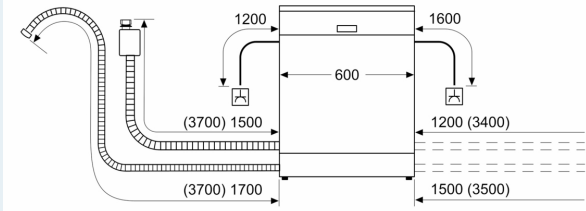

Uitrusting

Technische Data

Energieklasse ¹ :	E
Energieverbruik per 100 cycli Eco-programma ² :	92 kWh
Aantal couverts:	12
Waterverbruik Ecoprogramma ³ :	9.5 l
Programmaduur:	3:45 uur
Geluidsniveau:	44 dB(A) re 1 pW
Geluidsniveauroeptide:	B
Inbouw/vrijstaand:	Inbouw
Hoogte van afneembaar bovenblad:	0 mm
Afmetingen apparaat (hxbxd):	815 x 598 x 550 mm
Inbouwafmetingen (hxbxd):	815-875 x 600 x 550 mm
Diepte met 90° geopende deur:	1150 mm
In hoogte verstelbare pootjes:	Ja - alle vanaf voorzijde
Maximaal instelbare hoogte:	60 mm
Verstelbare sokkel:	Horizontaal en verticaal
Nettogewicht:	36.1 kg
Brutogewicht:	38.3 kg
Aansluitvermogen:	2400 W
Minimale smeltveiligheid:	10 A
Spanning:	220-240 V
Frequentie:	50; 60 Hz
Reparatie-index:	8.9
Lengte elektriciteitsnoer:	175.0 cm
Type stekker:	Schuko-/Gardy, met aarding (meegeleverd)
Lengte toevoerslang:	165 cm
Lengte afvoerslang:	190 cm
EAN-code:	4242003870334
Type installatie:	Volledig geïntegreerd

Toebehoren:

- Incl. roestvrijstalen decoratie strips
- Incl. dampbescherming voor werkblad

Technische specificaties:

- Afmetingen (hxbxd): 81.5 x 59.8 x 55 cm
- Kuipmateriaal: polinox

¹ Schaal van energie-efficiëntieclassen van A tot G

**iQ300, Volledig geïntegreerde vaatwasser, 60 cm
SN63H800UE**

Maatschetsen

Afmeting in mm

⚡ stopcontact
() Waarde met verlengingsset

Afmeting in mm