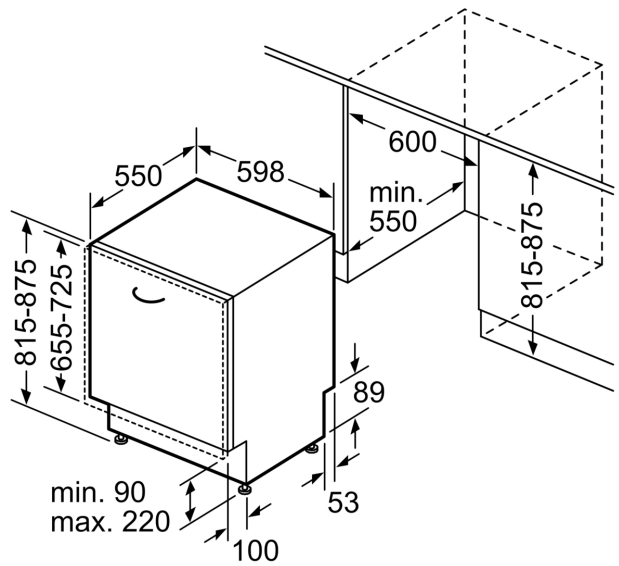

Uitrusting

Technische Data

Energieklasse ¹ :	E
Energieverbruik per 100 cycli Eco-programma ² :	92 kWh
Aantal couverts:	12
Waterverbruik Ecoprogramma ³ :	9.5 l
Programmaduur:	3:45 uur
Geluidsniveau:	44 dB(A) re 1 pW
Geluidsniveauroeptide:	B
Inbouw/vrijstaand:	Inbouw
Hoogte van afneembaar bovenblad:	0 mm
Afmetingen apparaat (hxbxd):	815 x 598 x 550 mm
Inbouwafmetingen (hxbxd):	815-875 x 600 x 550 mm
Diepte met 90° geopende deur:	1150 mm
In hoogte verstelbare pootjes:	Ja - alle vanaf voorzijde
Maximaal instelbare hoogte:	60 mm
Verstelbare sokkel:	Horizontaal en verticaal
Nettogewicht:	36.1 kg
Brutogewicht:	38.3 kg
Aansluitvermogen:	2400 W
Minimale smeltveiligheid:	10 A
Spanning:	220-240 V
Frequentie:	50; 60 Hz
Reparatie-index:	8.9
Lengte elektriciteitsnoer:	175.0 cm
Type stekker:	Schuko-/Gardy, met aarding (meegeleverd)
Lengte toevoerslang:	165 cm
Lengte afvoerslang:	190 cm
EAN-code:	4242003870334
Type installatie:	Volledig geïntegreerd

Toebehoren:

- Incl. roestvrijstalen decoratie strips
- Incl. dampbescherming voor werkblad

Technische specificaties:

- Afmetingen (hxbxd): 81.5 x 59.8 x 55 cm
- Kuipmateriaal: polinox

¹ Schaal van energie-efficiëntieclassen van A tot G

**iQ300, Volledig geïntegreerde vaatwasser, 60 cm
SN63H800UE**

Maatschetsen

Afmeting in mm

⚡ stopcontact
() Waarde met verlengingsset

Afmeting in mm