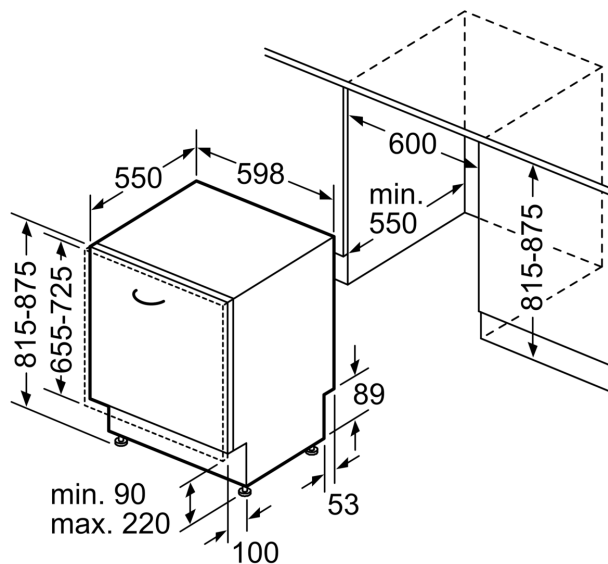

Afmeting in mm