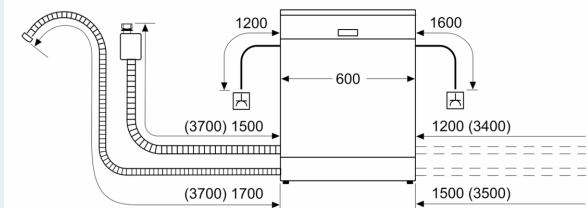

**iQ300, Volledig geïntegreerde vaatwasser, 60 cm
SN63E804BE**

Afmeting in mm

△ stopcontact
○ Waarde met verlengingsset