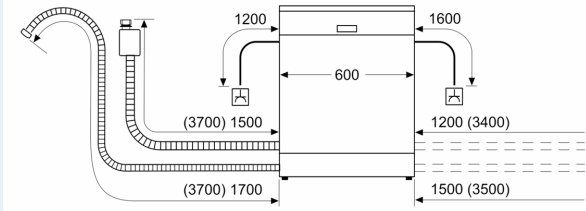

Energieklasse:C
 Energieverbruik voor 100 cycli ecoprogramma's: 74 kWh
 Maximale aantal plaatsinstellingen: 13
 Het waterverbruik van de ecoprogramma's in liters per cyclus: 9.0 l
 Programmaduur:3:20 h
 Geluidsniveau:42 dB(A) re 1 pW
 Geluidsniveauroe:B
 Inbouw/vrijstaand: Inbouw
 Hoogte van afneembaar bovenblad:0 mm
 Afmetingen van het apparaat h(min/max)xbx d:815 x 598 x 550 mm
 Inbouwafmetingen (hxbxd): 815-875 x 600 x 550 mm
 Diepte met 90° geopende deur: 1150 mm
 In hoogte verstelbare pootjes: Ja - alle vanaf voorzijde
 Maximaal instelbare hoogte: 60 mm
 Verstelbare sokkel: Horizontaal en verticaal
 Nettogewicht: 35.6 kg
 Bruto gewicht: 37.5 kg
 Aansluitvermogen:2400 W
 Minimale smeltveiligheid: 10 A
 Spanning: 220-240 V
 Frequentie: 50; 60 Hz
 Reparatie index:9.2
 Lengte elektriciteits snoer: 175.0 cm
 Type stekker: Schuko-/Gardy. met aarding (meegeleverd)
 Lengte toevoerslang: 165 cm
 Lengte afvoerslang: 190 cm
 EAN-code: 4242003942154
 Type installatie: Volledig geïntegreerd

- Zelfreinigend filtersysteem met 3-voudig gegolfd filter

Toebehoren:

- Incl. roestvrijstalen decoratie strips
- Trechter voor zout
- Incl. dampbescherming voor werkblad

Technische specificaties:

- Afmetingen (hxbxd): 81.5 x 59.8 x 55 cm
- Materiaal kuip: roestvrij staal

¹ Schaal van energie-efficiëntieclassen van A tot G

² Energieverbruik in kWh per 100 cycli (in programma Eco 50 °C)

³ Waterverbruik in liters per cyclus (in programma Eco 50 °C)

⁴ Duur van het programma Eco 50 °C

* De diverse garantiemogelijkheden zijn te vinden op de garantiepagina.

**iQ300, Volledig geïntegreerde vaatwasser, 60 cm
SN63E803BE**

Afmeting in mm

△ stopcontact
() Waarde met verlengingsset

Afmeting in mm