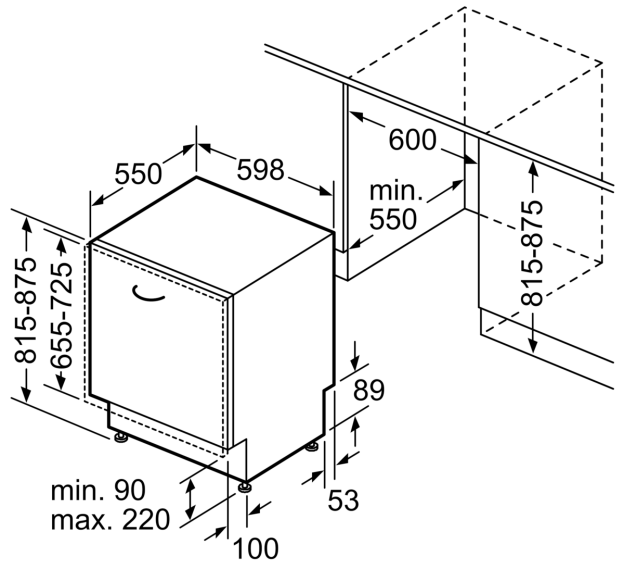

Energieklasse:C
 Energieverbruik voor 100 cycli ecoprogramma's: 74 kWh
 Maximale aantal plaatsinstellingen: 13
 Het waterverbruik van de ecoprogramma's in liters per cyclus: 9.0 l
 Programmaduur:3:20 h
 Geluidsniveau:42 dB(A) re 1 pW
 Geluidsniveauroe:B
 Inbouw/vrijstaand: Inbouw
 Hoogte van afneembaar bovenblad:0 mm
 Afmetingen van het apparaat h(min/max)xbx d:815 x 598 x 550 mm
 Inbouwafmetingen (hxbxd): 815-875 x 600 x 550 mm
 Diepte met 90° geopende deur: 1150 mm
 In hoogte verstelbare pootjes: Ja - alle vanaf voorzijde
 Maximaal instelbare hoogte: 60 mm
 Verstelbare sokkel: Horizontaal en verticaal
 Nettogewicht: 35.6 kg
 Bruto gewicht: 37.5 kg
 Aansluitvermogen:2400 W
 Minimale smeltveiligheid: 10 A
 Spanning: 220-240 V
 Frequentie: 50; 60 Hz
 Reparatie index:9.2
 Lengte elektriciteits snoer: 175.0 cm
 Type stekker: Schuko-/Gardy. met aarding (meegeleverd)
 Lengte toevoerslang: 165 cm
 Lengte afvoerslang: 190 cm
 EAN-code: 4242003942154
 Type installatie: Volledig geïntegreerd

- Zelfreinigend filtersysteem met 3-voudig gegolfd filter

Toebehoren:

- Incl. roestvrijstalen decoratie strips
- Trechter voor zout
- Incl. dampbescherming voor werkblad

Technische specificaties:

- Afmetingen (hxbxd): 81.5 x 59.8 x 55 cm
- Materiaal kuip: roestvrij staal

* De diverse garantiemogelijkheden zijn te vinden op de garantiepagina.

**iQ300, Volledig geïntegreerde vaatwasser, 60 cm
SN63E803BE**

Afmeting in mm

△ stopcontact
() Waarde met verlengingsset

Afmeting in mm