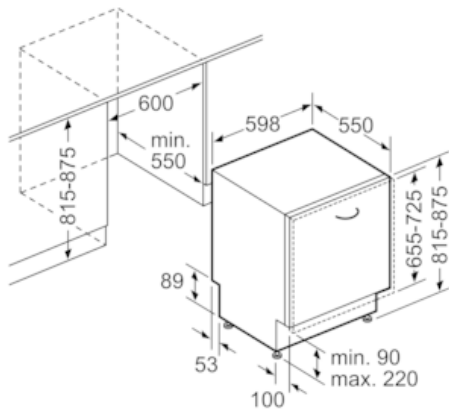

iQ300, Volledig geïntegreerde vaatwasser, 60 cm SN635X03GE

Maatschetsen

Afmeting in mm