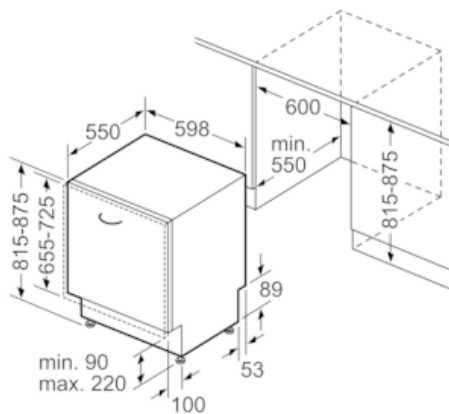

#### Technische Data

Waterverbruik (l) : 9,5  
 Uitvoering : Inbouw  
 Hoogte van afneembaar bovenblad (mm) : 0  
 Afmetingen van het apparaat h(min/max)xbx d (mm) : 815 x 598 x 550  
 Inbouwafmetingen (hxbxd) : 815-875 x 600 x 550  
 Diepte met 90° geopende deur (mm) : 1150  
 In hoogte verstelbare pootjes : Ja - alleen voorzijde  
 Maximaal instelbare hoogte (mm) : 60  
 Verstelbare sokkel : Horizontaal en verticaal  
 Nettogewicht (kg) : 34,404  
 Brutoweight (kg) : 36,7  
 Aansluitwaarde (W) : 2400  
 Minimale smeltveiligheid (A) : 10  
 Spanning (V) : 220-240  
 Frequentie (Hz) : 50; 60  
 Lengte elektriciteitsnoer (cm) : 175  
 Type stekker : Schuko-/Gardy. met aarding  
 Lengte toevoerslang (cm) : 165  
 Lengte afvoerslang (cm) : 190  
 EAN-code : 4242003800522  
 Aantal couverts : 12  
 Energie-efficiëntieklasse (2010/30/EG) : A+  
 Energieverbruik per jaar (kWh/annum) - NIEUW (2010/30/EG) : 290,00  
 Energieverbruik (kWh) : 1,02  
 Elektriciteitsverbruik in de sluimerstand (W) - NIEUW (2010/30/EG) : 0,10  
 Energieverbruik in de uitstand (W) - NIEUW (2010/30/EG) : 0,10  
 Waterverbruik per jaar (l/annum) - NIEUW (2010/30/EG) : 2660  
 Droogprestaties : A  
 Referentieprogramma : Eco  
 Totale programmaduur referentieprogramma (min) : 210  
 Geluidsniveau (dB (A) re 1pW) : 46  
 Type installatie : Volledig geïntegreerd

#### Technische specificaties:

- Verbruik in Eco 50°C programma: 290 kWh / 2660 liter per jaar
- Droogefficiëntieklasse: A
- Geluidsniveau: 46 dB(A) re 1 pW
- Afmetingen (hxbxd): 81.5 x 59.8 x 55 cm
- Aansluitwaarde: 2000-2400 W

## iQ300, Volledig geïntegreerde vaatwasser, 60 cm SN635X03GE

### Maatschetsen

Afmeting in mm

( ) Werte mit Verlängerungsatz

Afmeting in mm