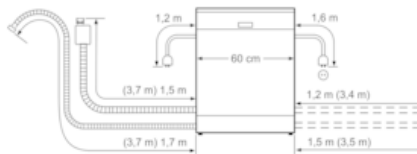

( ) Werte mit Verlängerungsatz