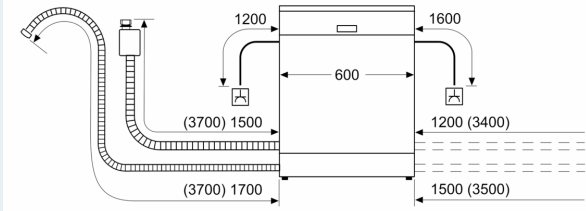

**iQ100, Volledig geïntegreerde vaatwasser, 60 cm
SN61HX08VE**

Afmeting in mm

△ stopcontact
( ) Waarde met verlengingsset