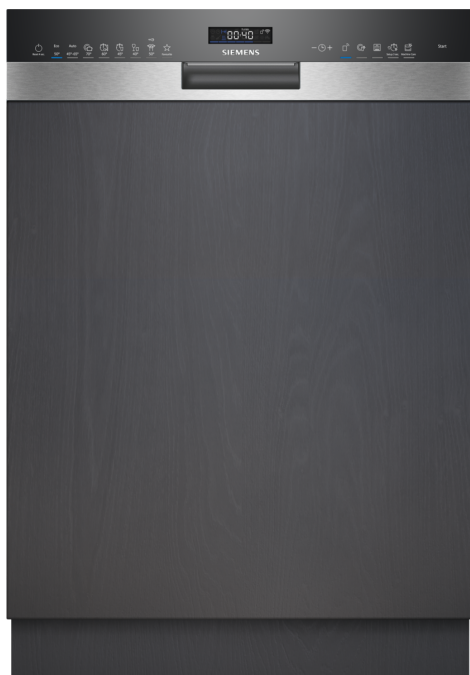

iQ500, Geïntegreerde vaatwasser, 60 cm, Geborsteld staal SN55ZS40CE

Ultieme Home Connect Zeolith®-vaatwasser, te bedienen via smartphone of voice assistance.

- ✓ varioSpeed Plus op afstand: je vaat tot wel drie keer zo snel schoon, ook wanneer je niet thuis bent.
- ✓ Zeolith® droogstelsysteem: sneller droog met minder energie.
- ✓ Gecertificeerde hygiëneprestaties: bij gebruik van Eco 50°C-, Intensief 70°C- en Machine Care-programma's.
- ✓ Home Connect: bedien je slimme vaatwasser waar je ook bent.
- ✓ intensiveZone: verhoogt de sproeidruk in de onderkorf, voor het verwijderen van hardnekkig vuil.

Energieklasse:C
 Energieverbruik voor 100 cycli ecoprogramma's: 75 kWh
 Aantal couverts: 14
 Het waterverbruik van de ecoprogramma's in liters per cyclus: 9.5 l
 Programmaduur: 3:55 uur
 Geluidsniveau: 44 dB(A) re 1pW
 Geluidsniveauroep: B
 Inbouw/vrijstaand: Inbouw
 Hoogte van afneembaar bovenblad: 0 mm
 Afmetingen apparaat (hxbxd): 815 x 598 x 573 mm
 Inbouwafmetingen (hxbxd): 815-875 x 600 x 550 mm
 Diepte met 90° geopende deur: 1150 mm
 In hoogte verstelbare pootjes: Ja - alle vanaf voorzijde
 Maximaal instelbare hoogte: 60 mm
 Verstelbare sokkel: Horizontaal en verticaal
 Nettogewicht: 46.6 kg
 Brutoweight: 48.5 kg
 Aansluitvermogen: 2400 W
 Minimale smeltveiligheid: 10 A
 Spanning: 220-240 V
 Frequentie: 50; 60 Hz
 Reparatie index: 9.0
 Lengte elektriciteitsnoer: 175.0 cm
 Type stekker: Schuko-/Gardy, met aarding (meegeleverd)
 Lengte toevoerslang: 165 cm
 Lengte afvoerslang: 190 cm
 EAN-code: 4242003863114
 Type installatie: Half geïntegreerd