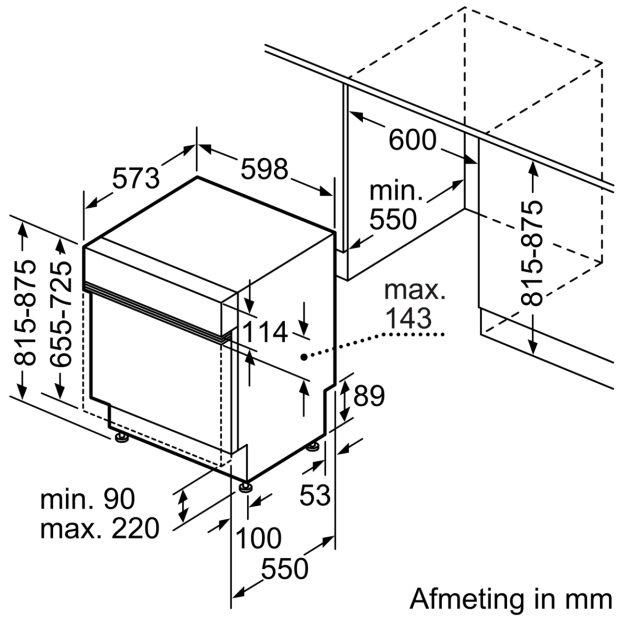

Energieklasse:C
 Energieverbruik voor 100 cycli ecoprogramma's: 75 kWh
 Aantal couverts: 14
 Het waterverbruik van de ecoprogramma's in liters per cyclus: 9.5 l
 Programmaduur: 3:55 uur
 Geluidsniveau: 44 dB(A) re 1pW
 Geluidsniveauroep: B
 Inbouw/vrijstaand: Inbouw
 Hoogte van afneembaar bovenblad: 0 mm
 Afmetingen apparaat (hxbxd): 815 x 598 x 573 mm
 Inbouwafmetingen (hxbxd): 815-875 x 600 x 550 mm
 Diepte met 90° geopende deur: 1150 mm
 In hoogte verstelbare pootjes: Ja - alle vanaf voorzijde
 Maximaal instelbare hoogte: 60 mm
 Verstelbare sokkel: Horizontaal en verticaal
 Nettogewicht: 46.6 kg
 Brutoweight: 48.5 kg
 Aansluitvermogen: 2400 W
 Minimale smeltveiligheid: 10 A
 Spanning: 220-240 V
 Frequentie: 50; 60 Hz
 Reparatie index: 9.0
 Lengte elektriciteitsnoer: 175.0 cm
 Type stekker: Schuko-/Gardy, met aarding (meegeleverd)
 Lengte toevoerslang: 165 cm
 Lengte afvoerslang: 190 cm
 EAN-code: 4242003863114
 Type installatie: Half geïntegreerd

Toebehoren:

- Trechter voor zout
- Incl. dampbescherming voor werkblad

Technische specificaties:

- Afmetingen (hxbxd): 81.5 x 59.8 x 57.3 cm
- Materiaal kuip: roestvrij staal

¹ Schaal van energie-efficiëntieclassen van A tot G

**iQ500, Geïntegreerde vaatwasser,
60 cm, Geborsteld staal
SN55ZS40CE**

Afmeting in mm

△ stopcontact
○ Waarde met verlengingsset

Afmeting in mm