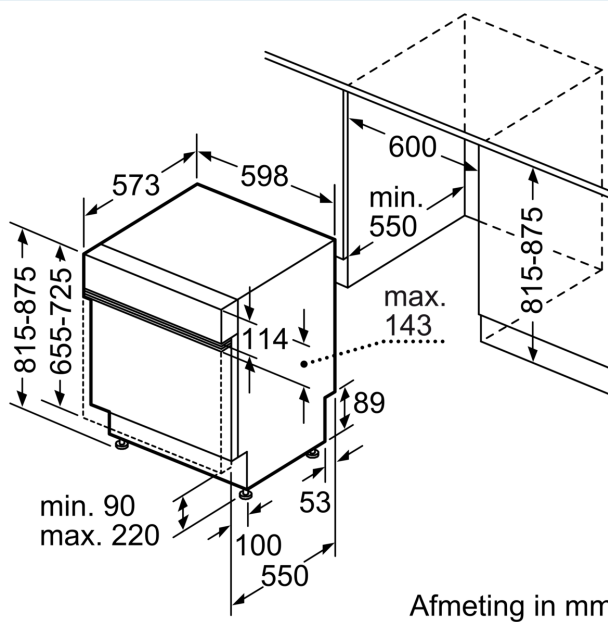

Afmeting in mm