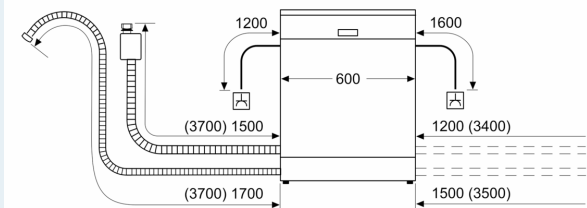

iQ300, Geïntegreerde vaatwasser, 60 cm, Inox SN53HS01AE

Maatschetsen

Afmeting in mm

⚡ stopcontact
( ) Waarde met verlengingsset