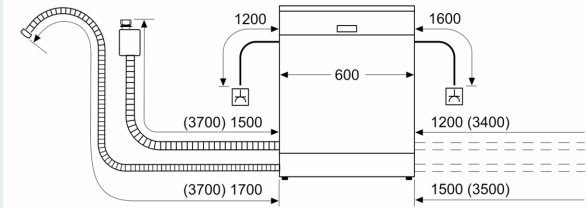

#### Technische specificaties:

- Afmetingen (hxbxd): 81.5 x 59.8 x 57.3 cm
- Materiaal kuip: roestvrij staal

<sup>1</sup> Schaal van energie-efficiëntieclassen van A tot G

<sup>2</sup> Energieverbruik in kWh per 100 cycli (in programma Eco 50 °C)

<sup>3</sup> Waterverbruik in liters per cyclus (in programma Eco 50 °C)

<sup>4</sup> Duur van het programma Eco 50 °C

\* De diverse garantiemogelijkheden zijn te vinden op de garantiepagina.

**iQ300, Geïntegreerde vaatwasser,  
60 cm, Inox  
SN53ES20BE**

**Maatschetsen**

Afmeting in mm

⏏ stopcontact  
( ) Waarde met verlengingsset

Afmeting in mm