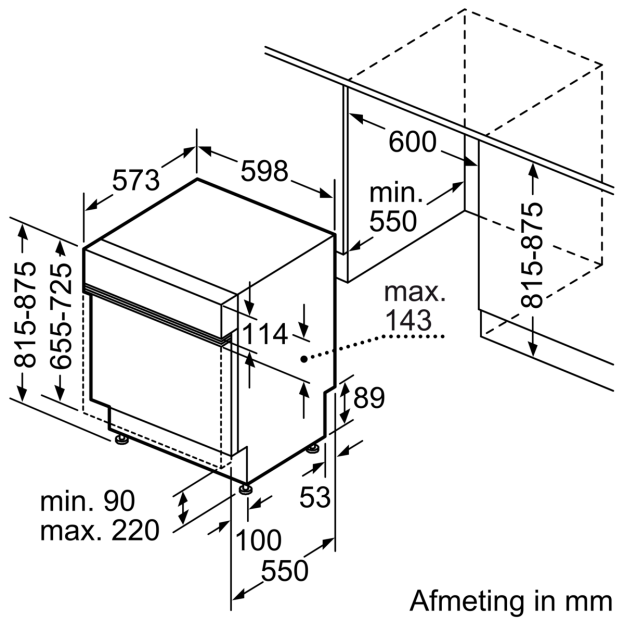

#### Technische specificaties:

- Afmetingen (hxbxd): 81.5 x 59.8 x 57.3 cm
- Materiaal kuip: roestvrij staal

<sup>1</sup> Schaal van energie-efficiëntieclassen van A tot G

<sup>2</sup> Energieverbruik in kWh per 100 cycli (in programma Eco 50 °C)

**Maatschetsen**

Afmeting in mm

⏏ stopcontact  
( ) Waarde met verlengingsset

Afmeting in mm