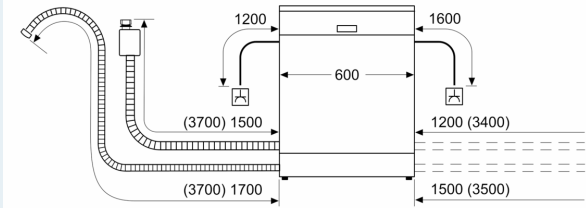

Uitrusting

Technische Data

Energieklasse:C
 Energieverbruik voor 100 cycli ecoprogramma's: 74 kWh
 Maximale aantal plaatsinstellingen: 13
 Het waterverbruik van de ecoprogramma's in liters per cyclus: 9.0 l
 Programmaduur:3:20 h
 Geluidsniveau:40 dB(A) re 1 pW
 Geluidsniveauroe:B
 Inbouw/vrijstaand: Inbouw
 Hoogte van afneembaar bovenblad:0 mm
 Afmetingen van het apparaat h(min/max)xbx d:815 x 598 x 573 mm
 Inbouwafmetingen (hxbxd): 815-875 x 600 x 550 mm
 Diepte met 90° geopende deur: 1150 mm
 In hoogte verstelbare pootjes: Ja - alle vanaf voorzijde
 Maximaal instelbare hoogte: 60 mm
 Verstelbare sokkel: Horizontaal en verticaal
 Nettogewicht: 43.1 kg
 Brutogewicht: 45.0 kg
 Aansluitvermogen:2400 W
 Minimale smeltveiligheid: 10 A
 Spanning: 220-240 V
 Frequentie: 50; 60 Hz
 Repair index:9.2
 Lengte elektriciteits snoer: 175.0 cm
 Type stekker:Schuko-/Gardy. met aarding
 Lengte toevoerslang: 165 cm
 Lengte afvoerslang: 190 cm
 EAN-code: 4242003947227
 Type installatie: Onderbouw

Toebehoren:

- Roestvrijstalen plint
- Trechter voor zout
- Incl. dampbescherming voor werkblad

Technische specificaties:

- Afmetingen (hxbxd): 81.5 x 59.8 x 57.3 cm
- Materiaal kuip: roestvrij staal

¹ Schaal van energie-efficiëntieclassen van A tot G

**iQ300, Onderbouw vaatwasser,
60 cm, Inox
SN43ES20BE**

Maatschetsen

Afmeting in mm

⏏ stopcontact
() Waarde met verlengingsset

Afmeting in mm