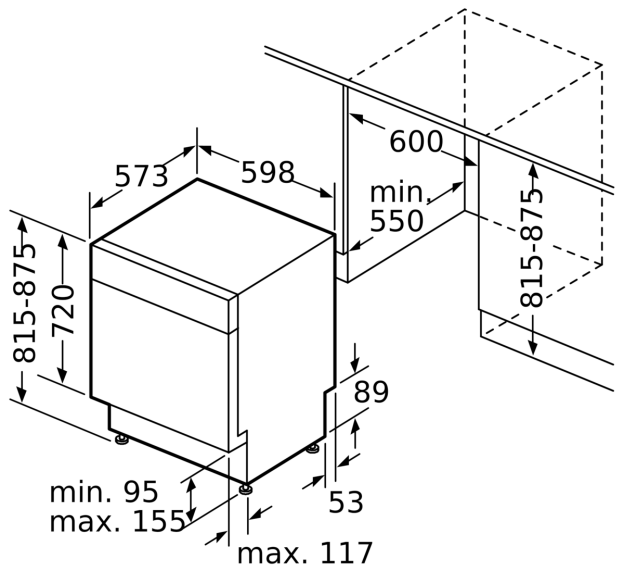

Uitrusting

Technische Data

Energieklasse:C
 Energieverbruik voor 100 cycli ecoprogramma's: 74 kWh
 Maximale aantal plaatsinstellingen: 13
 Het waterverbruik van de ecoprogramma's in liters per cyclus: 9.0 l
 Programmaduur:3:20 h
 Geluidsniveau:40 dB(A) re 1 pW
 Geluidsniveauroe:B
 Inbouw/vrijstaand: Inbouw
 Hoogte van afneembaar bovenblad:0 mm
 Afmetingen van het apparaat h(min/max)xbx d:815 x 598 x 573 mm
 Inbouwafmetingen (hxbxd): 815-875 x 600 x 550 mm
 Diepte met 90° geopende deur: 1150 mm
 In hoogte verstelbare pootjes: Ja - alle vanaf voorzijde
 Maximaal instelbare hoogte: 60 mm
 Verstelbare sokkel: Horizontaal en verticaal
 Nettogewicht: 43.1 kg
 Brutogewicht: 45.0 kg
 Aansluitvermogen:2400 W
 Minimale smeltveiligheid: 10 A
 Spanning: 220-240 V
 Frequentie: 50; 60 Hz
 Repair index:9.2
 Lengte elektriciteits snoer: 175.0 cm
 Type stekker:Schuko-/Gardy. met aarding
 Lengte toevoerslang: 165 cm
 Lengte afvoerslang: 190 cm
 EAN-code: 4242003947227
 Type installatie: Onderbouw

Toebehoren:

- Roestvrijstalen plint
- Trechter voor zout
- Incl. dampbescherming voor werkblad

Technische specificaties:

- Afmetingen (hxbxd): 81.5 x 59.8 x 57.3 cm
- Materiaal kuip: roestvrij staal

¹ Schaal van energie-efficiëntieclassen van A tot G

**iQ300, Onderbouw vaatwasser,
60 cm, Inox
SN43ES20BE**

Maatschetsen

Afmeting in mm

⏏ stopcontact
() Waarde met verlengingsset

Afmeting in mm