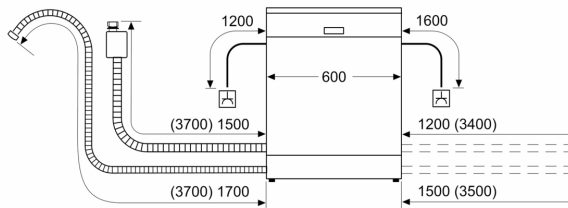

**iQ500, Vrijstaande vaatwasser, 60
cm, Geborsteld zwart staal
anti-fingerprint
SN25ZC06CF**

Maatschetsen

Afmeting in mm

⚡ stopcontact
( ) Waarde met verlengingsset